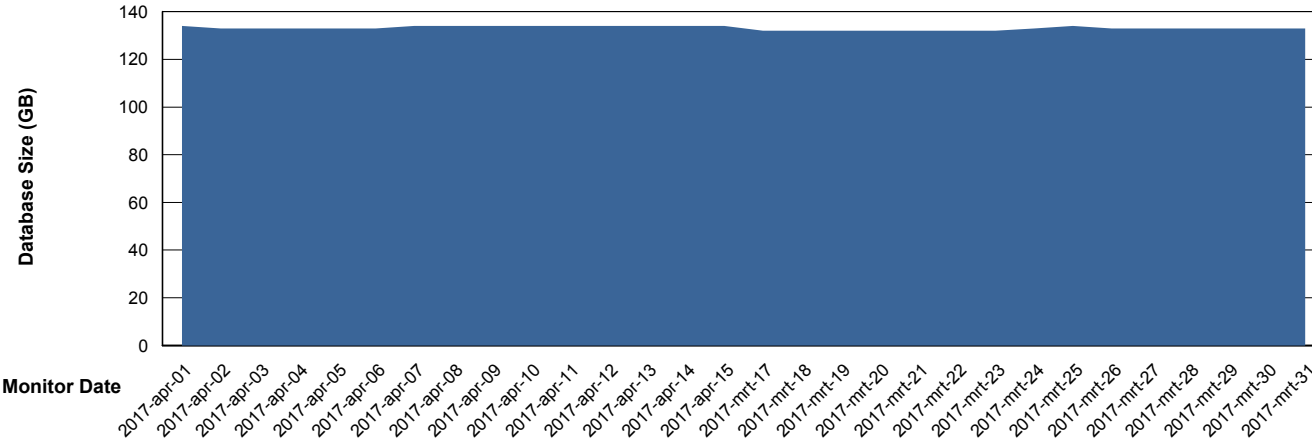

Database Performance NIXDB_Standby

DB Processes Max 500
DB Sessions Max 800

Weekly SLA Customer Report

Customer NIX_Production
 Database ID 51

DATABASE SIZE NIXDB_Production

Database growth over last month

Database Tablespace NIXDB_Production

Date	Tablespace Name	Filesize (Gb)	Usedsize (Gb)	Percentage free
15-4-2017	ABSDATA	59	48	19
	INDX	100	85	15
14-4-2017	ABSDATA	59	48	19
	INDX	100	85	15
13-4-2017	ABSDATA	59	48	19
	INDX	100	85	15
12-4-2017	ABSDATA	59	48	19
	INDX	100	85	15
11-4-2017	ABSDATA	59	48	19
	INDX	100	85	15
10-4-2017	ABSDATA	59	48	19
	INDX	100	85	15
9-4-2017	ABSDATA	59	48	19
	INDX	100	84	16