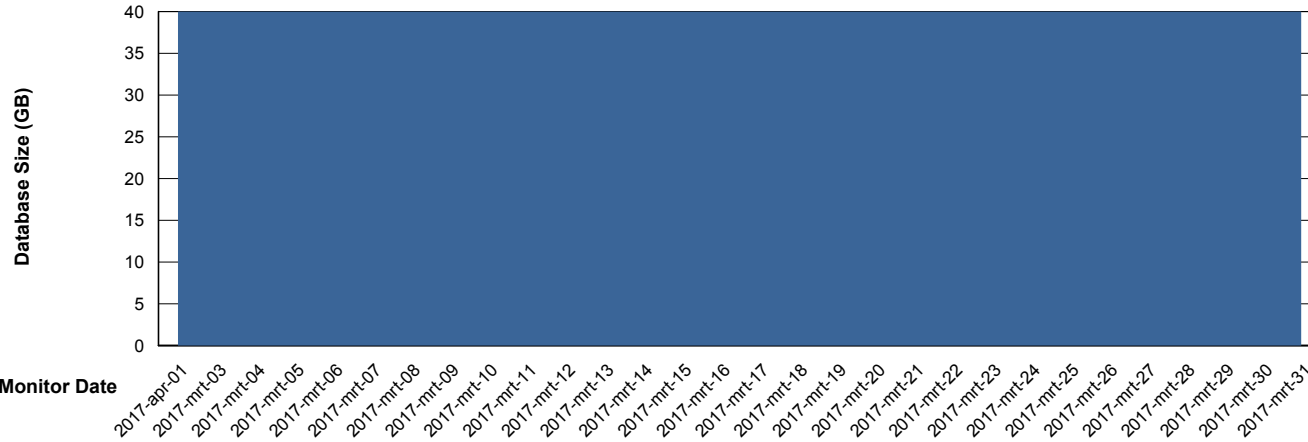

Database Performance CIWDB_Standby

DB Processes Max 150
DB Sessions Max 248

Weekly SLA Customer Report

Customer CIW Production
 Database ID 45

DATABASE SIZE CIWDB_Production

Database growth over last month

Database Tablespace		CIWDB_Production		
Date	Tablespace Name	Filesize (Gb)	Usedsize (Gb)	Percentage free
1-4-2017	ABSDATA	44	36	18
	INDX	4	3	25
31-3-2017	ABSDATA	44	36	18
	INDX	4	3	25
30-3-2017	ABSDATA	44	36	18
	INDX	4	3	25
29-3-2017	ABSDATA	44	36	18
	INDX	4	3	25
28-3-2017	ABSDATA	44	36	18
	INDX	4	3	25
27-3-2017	ABSDATA	44	36	18
	INDX	4	3	25
26-3-2017	ABSDATA	44	36	18
	INDX	4	3	25