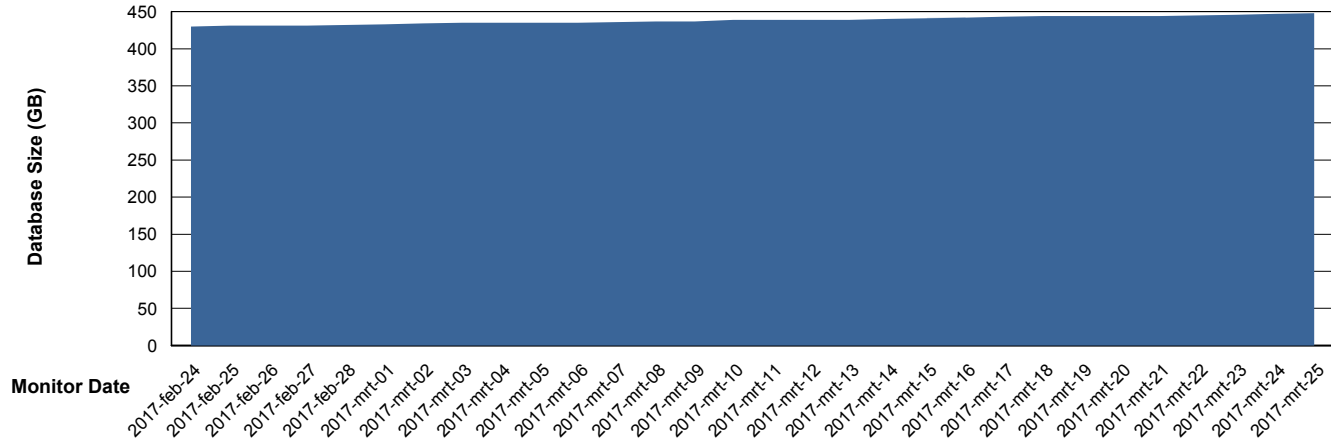

DATABASE SIZE AUJ_DB4_Primary

Database growth over last month