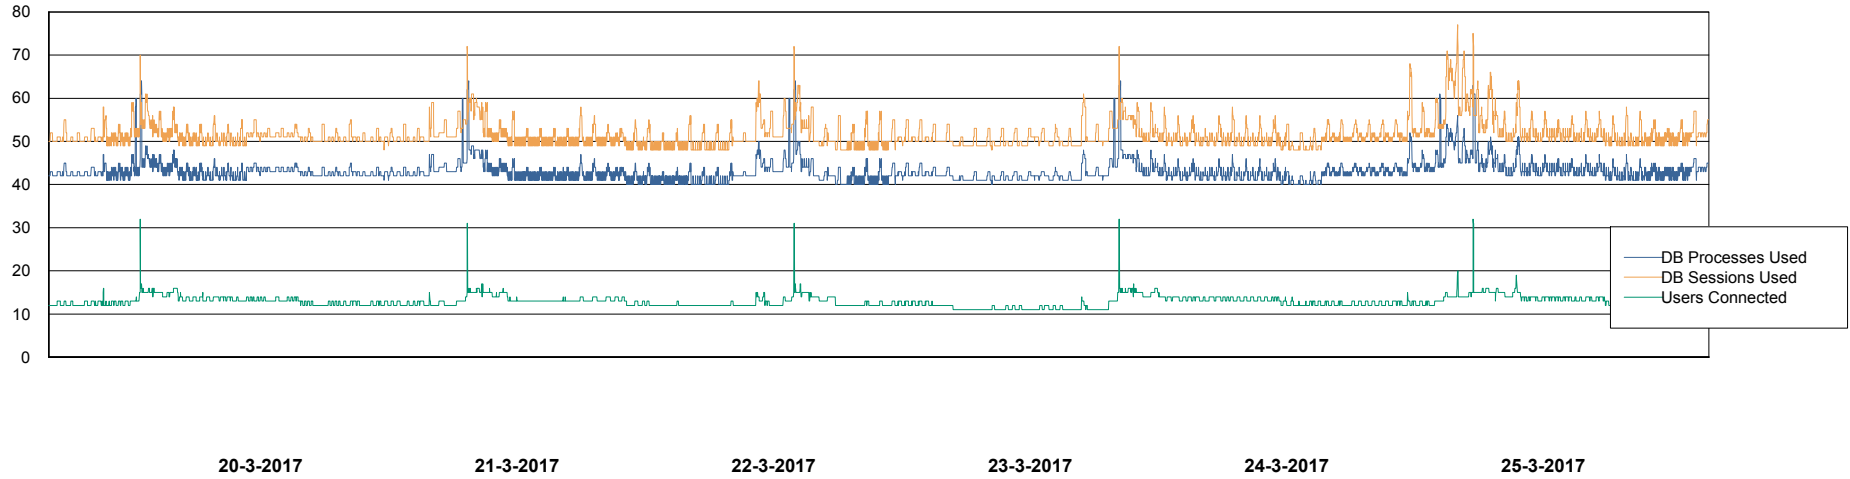

Database Performance AUJDB_BI

DB Processes Max 500
DB Sessions Max 772