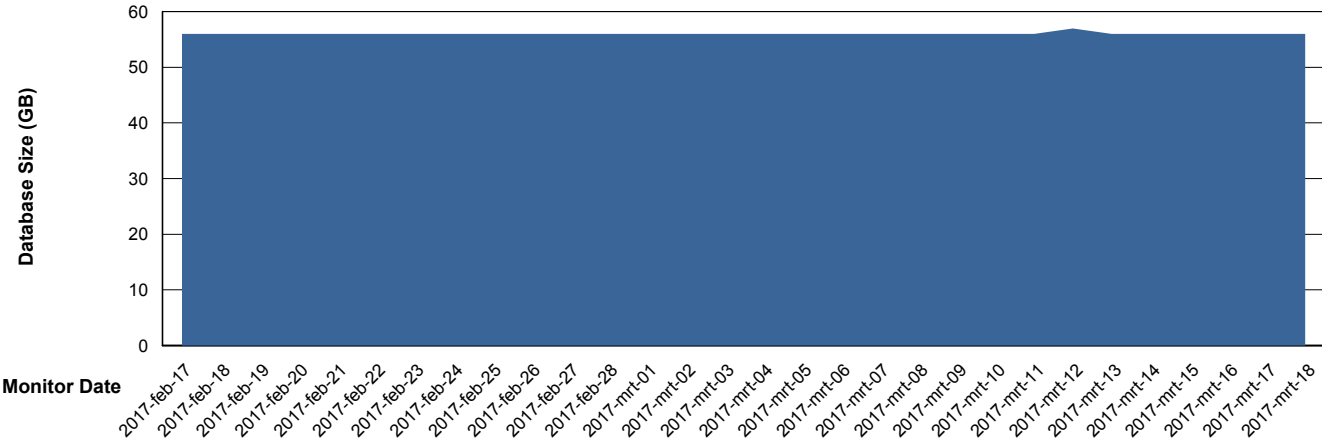

Database Performance JWRDB_Standby

DB Processes Max 150
DB Sessions Max 248

Weekly SLA Customer Report

Customer JWR Production
 Database ID 43

DATABASE SIZE JWRDB_Production

Database growth over last month

Database Tablespace		JWRDB_Production		
Date	Tablespace Name	Filesize (Gb)	Usedsize (Gb)	Percentage free
18-3-2017	ABSDATA	21	17	19
	INDX	46	38	17
17-3-2017	ABSDATA	21	17	19
	INDX	46	38	17
16-3-2017	ABSDATA	21	17	19
	INDX	46	38	17
15-3-2017	ABSDATA	21	17	19
	INDX	46	38	17
14-3-2017	ABSDATA	21	17	19
	INDX	46	38	17
13-3-2017	ABSDATA	21	17	19
	INDX	46	38	17
12-3-2017	ABSDATA	21	17	19
	INDX	46	38	17