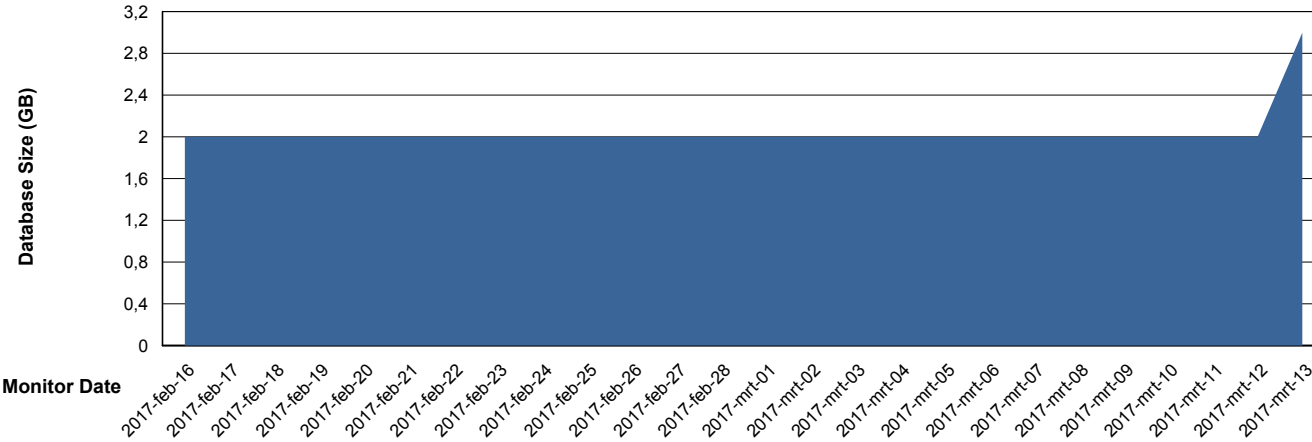

Weekly SLA Customer Report

Customer STX_Production
Database ID 71

Harddisk Usage STX_PRD_LDRSRV

	Free disk space on c: (%)	Total disk space on c: (Gb)	Free disk space on d: (%)	Total disk space on d: (Gb)
13-3-2017	54	100	54	400
12-3-2017	54	100	54	400
11-3-2017	54	100	55	400
10-3-2017	55	100	55	400
9-3-2017	55	100	55	400
8-3-2017	55	100	55	400
7-3-2017	55	100	55	400

Weekly SLA Customer Report

Customer STX_Production
Database ID 71

Database Performance STXDB_Production

DB Processes Max 150
DB Sessions Max 248

Weekly SLA Customer Report

Customer STX_Production
 Database ID 71

DATABASE SIZE STXDB_Production

Database growth over last month

Database Tablespace STXDB_Production

Date	Tablespace Name	Filesize (Gb)	Usedsize (Gb)	Percentage free
13-3-2017	ABSDATA	3	2	33
	INDX	1	0	100
12-3-2017	ABSDATA	3	2	33
	INDX	1	0	100
11-3-2017	ABSDATA	3	2	33
	INDX	1	0	100
10-3-2017	ABSDATA	3	2	33
	INDX	1	0	100
9-3-2017	ABSDATA	3	2	33
	INDX	1	0	100
8-3-2017	ABSDATA	3	2	33
	INDX	1	0	100
7-3-2017	ABSDATA	3	2	33
	INDX	1	0	100