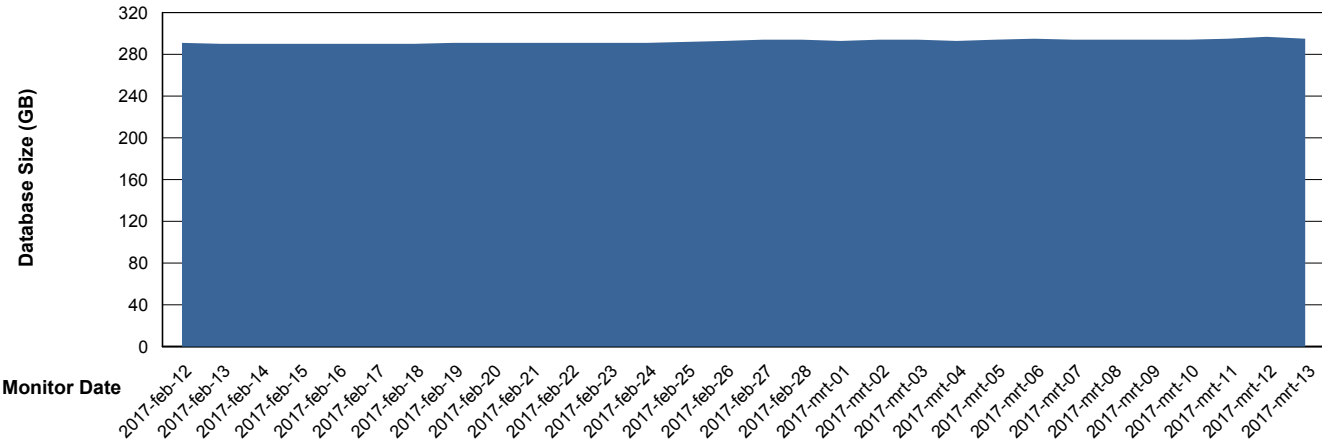

Database growth over last month

Database Tablespace CSCDB_Production

Date	Tablespace Name	Filesize (Gb)	Usedsize (Gb)	Percentage free
13-3-2017	ABSDATA	104	96	8
	INDX	216	194	10
12-3-2017	ABSDATA	104	96	8
	INDX	216	193	11
11-3-2017	ABSDATA	104	96	8
	INDX	216	193	11
10-3-2017	ABSDATA	104	96	8
	INDX	216	193	11
9-3-2017	ABSDATA	104	95	9
	INDX	216	193	11
8-3-2017	ABSDATA	104	95	9
	INDX	216	193	11
7-3-2017	ABSDATA	104	95	9
	INDX	216	193	11