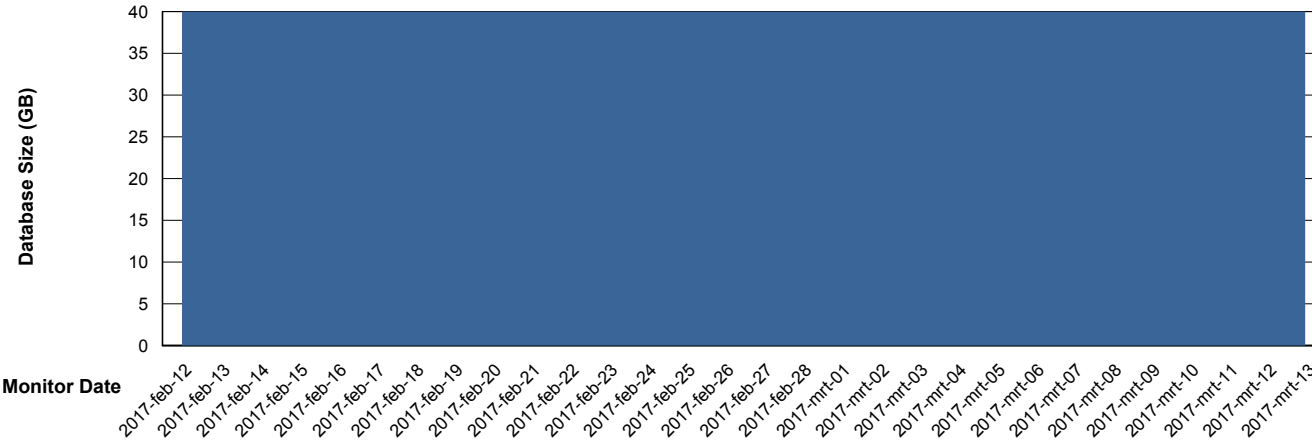

Database Performance CIWDB_Standby

DB Processes Max 150
DB Sessions Max 248

Weekly SLA Customer Report

Customer CIW Production
 Database ID 45

DATABASE SIZE CIWDB_Production

Database growth over last month

Database Tablespace CIWDB_Production

Date	Tablespace Name	Filesize (Gb)	Usedsize (Gb)	Percentage free
13-3-2017	ABSDATA	42	36	14
	INDX	4	3	25
12-3-2017	ABSDATA	42	36	14
	INDX	4	3	25
11-3-2017	ABSDATA	42	36	14
	INDX	4	3	25
10-3-2017	ABSDATA	42	36	14
	INDX	4	3	25
9-3-2017	ABSDATA	42	36	14
	INDX	4	3	25
8-3-2017	ABSDATA	42	36	14
	INDX	4	3	25
7-3-2017	ABSDATA	42	36	14
	INDX	4	3	25