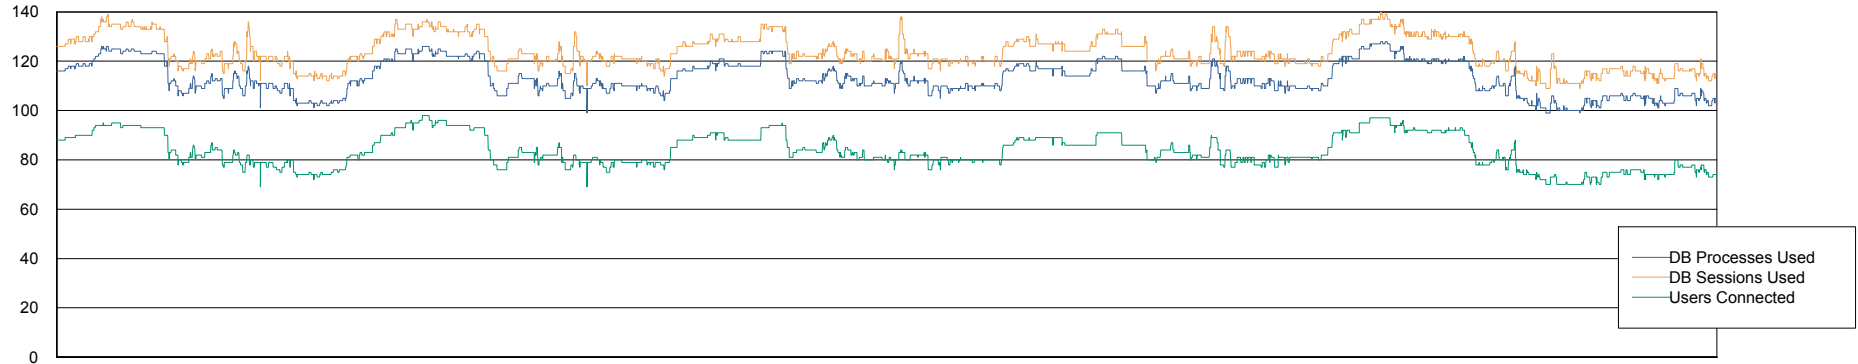

Database Performance FISDB_Production

DB Processes Max 150
DB Sessions Max 264

27-2-2017   28-2-2017   1-3-2017   2-3-2017   3-3-2017   4-3-2017