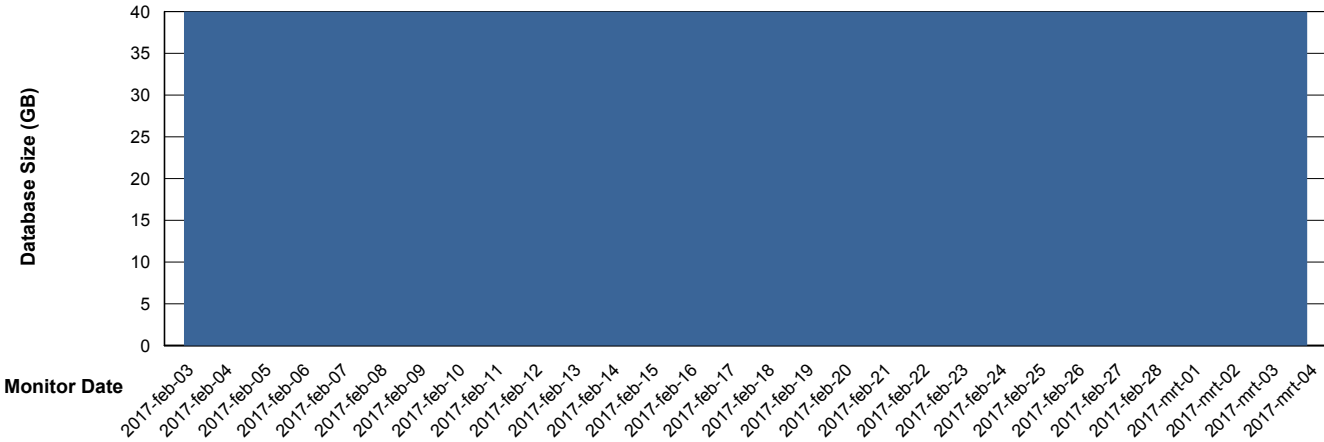

Database Performance CIWDB_Standby

DB Processes Max 150
DB Sessions Max 248

Weekly SLA Customer Report

Customer CIW Production
 Database ID 45

DATABASE SIZE CIWDB_Production

Database growth over last month

Database Tablespace CIWDB_Production

Date	Tablespace Name	Filesize (Gb)	Usedsize (Gb)	Percentage free
4-3-2017	ABSDATA	42	36	14
	INDX	4	3	25
3-3-2017	ABSDATA	42	36	14
	INDX	4	3	25
2-3-2017	ABSDATA	42	36	14
	INDX	4	3	25
1-3-2017	ABSDATA	42	36	14
	INDX	4	3	25
28-2-2017	ABSDATA	42	36	14
	INDX	4	3	25
27-2-2017	ABSDATA	42	36	14
	INDX	4	3	25
26-2-2017	ABSDATA	42	36	14
	INDX	4	3	25