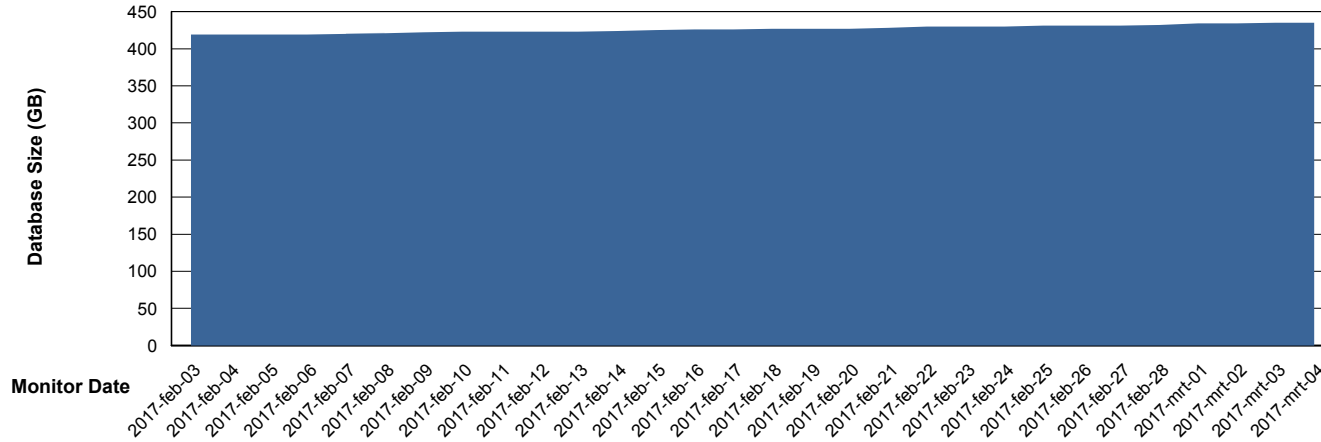

DATABASE SIZE AUJ_DB4_Primary

Database growth over last month