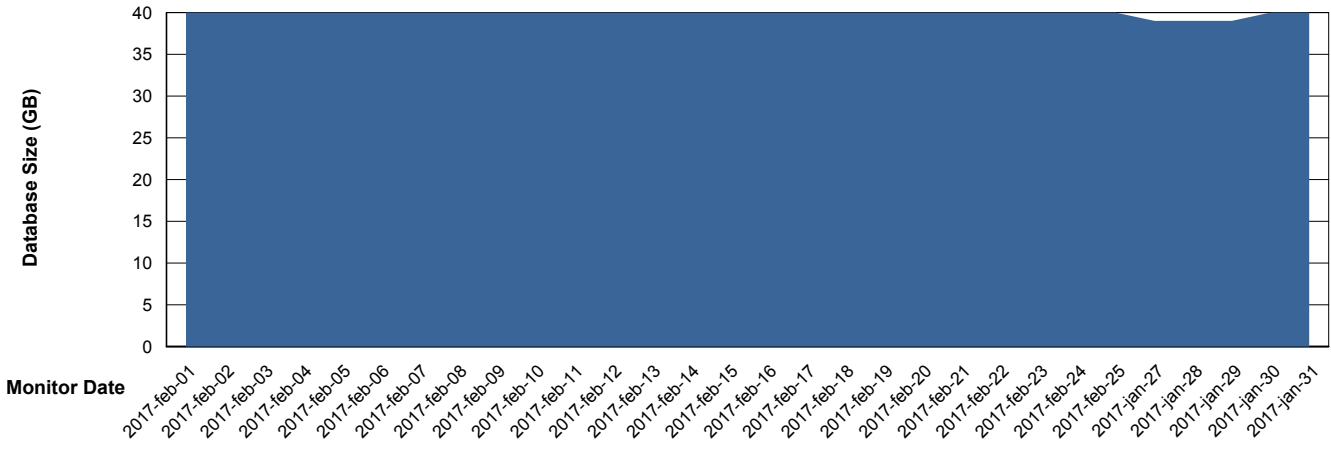

Database Performance CIWDB_Standby

DB Processes Max 150
DB Sessions Max 248

Weekly SLA Customer Report

Customer CIW Production
 Database ID 45

DATABASE SIZE CIWDB_Production

Database growth over last month

Database Tablespace CIWDB_Production

Date	Tablespace Name	Filesize (Gb)	Usedsize (Gb)	Percentage free
25-2-2017	ABSDATA	42	36	14
	INDX	4	3	25
24-2-2017	ABSDATA	42	36	14
	INDX	4	3	25
23-2-2017	ABSDATA	42	36	14
	INDX	4	3	25
22-2-2017	ABSDATA	42	36	14
	INDX	4	3	25
21-2-2017	ABSDATA	42	36	14
	INDX	4	3	25
20-2-2017	ABSDATA	42	36	14
	INDX	4	3	25
19-2-2017	ABSDATA	42	36	14
	INDX	4	3	25