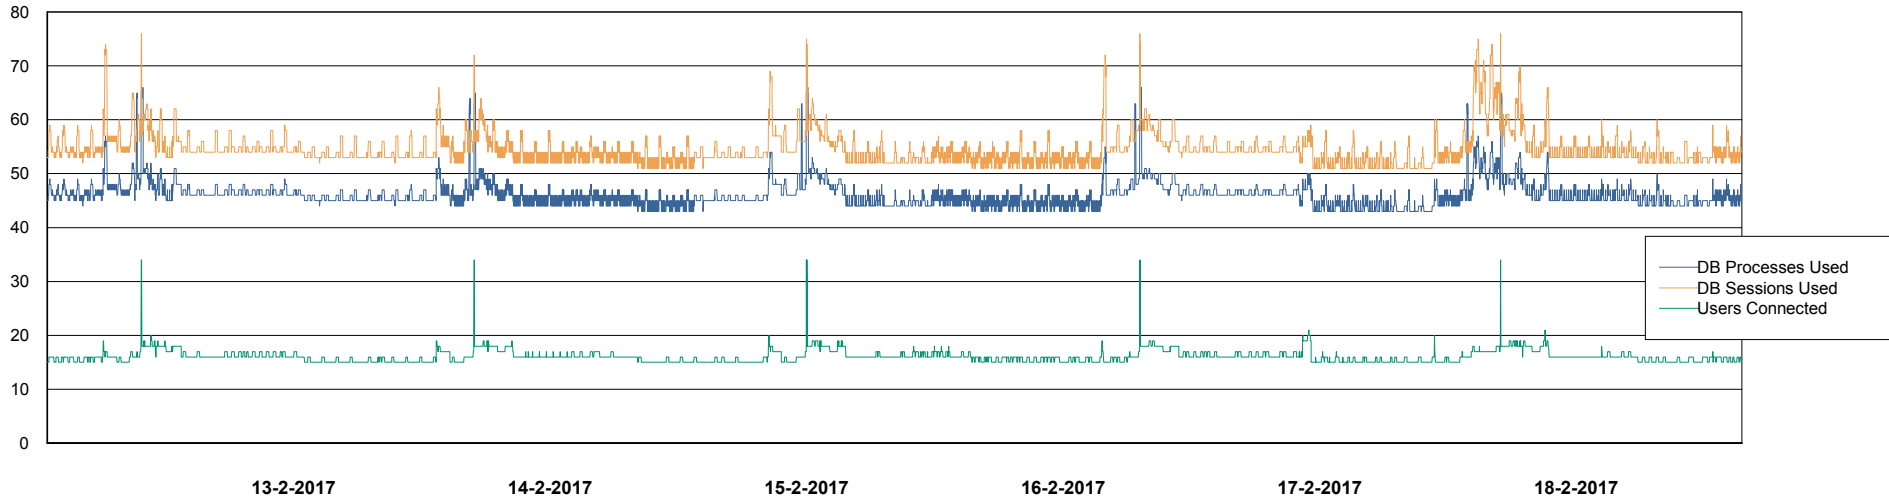

Database Performance AUJDB_BI

DB Processes Max 500
DB Sessions Max 772