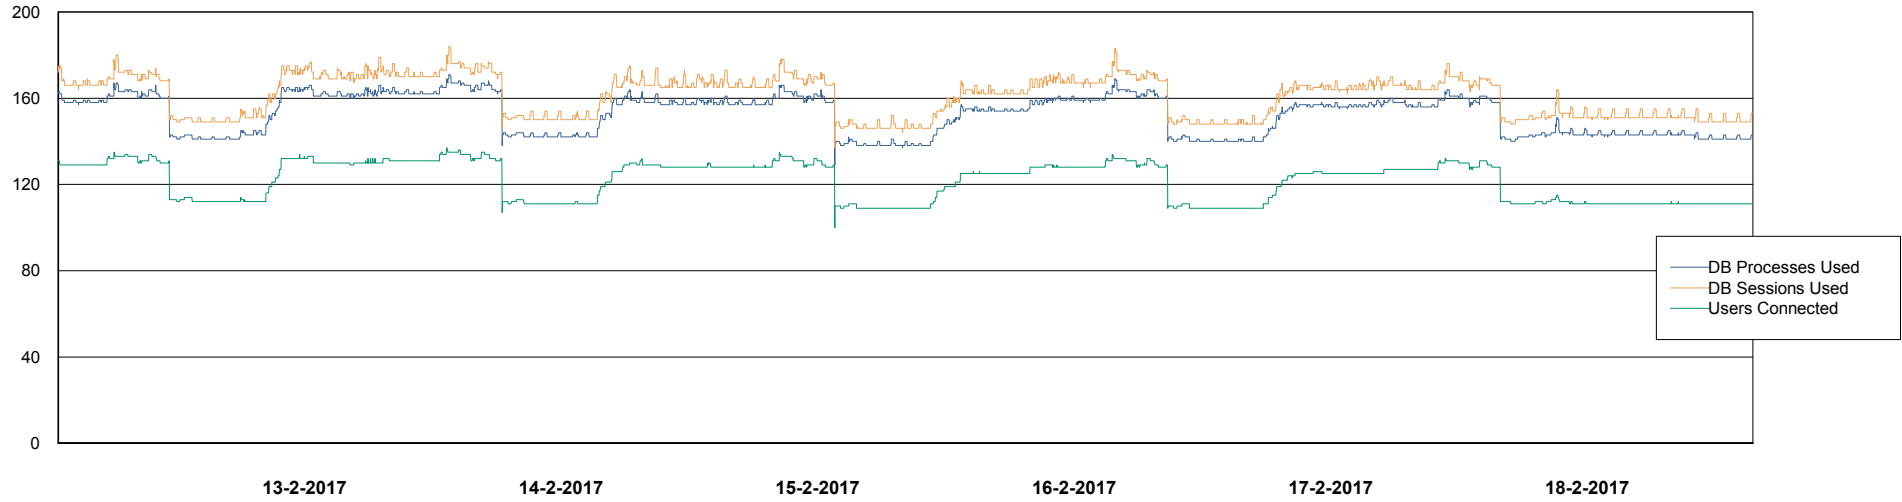

Database Performance AUJ_DB4_Primary

DB Processes Max 300
DB Sessions Max 480