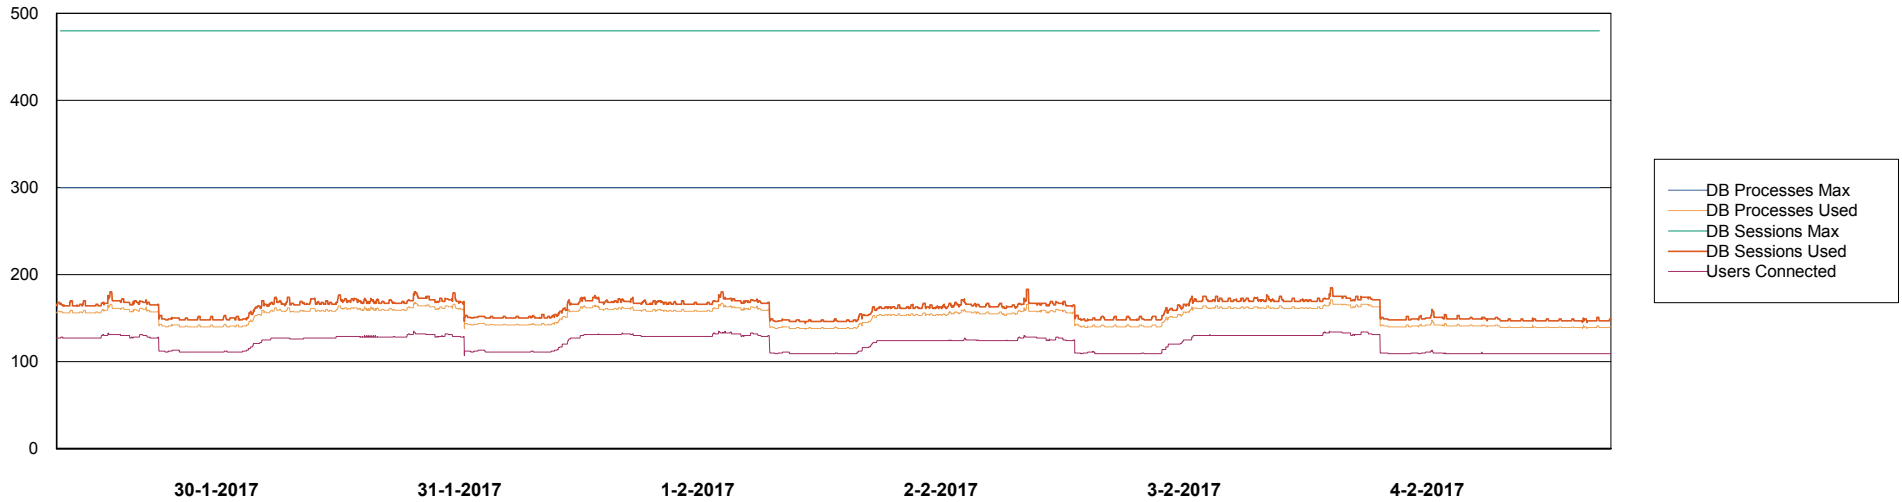

Database Performance AUJ_DB4_Primary