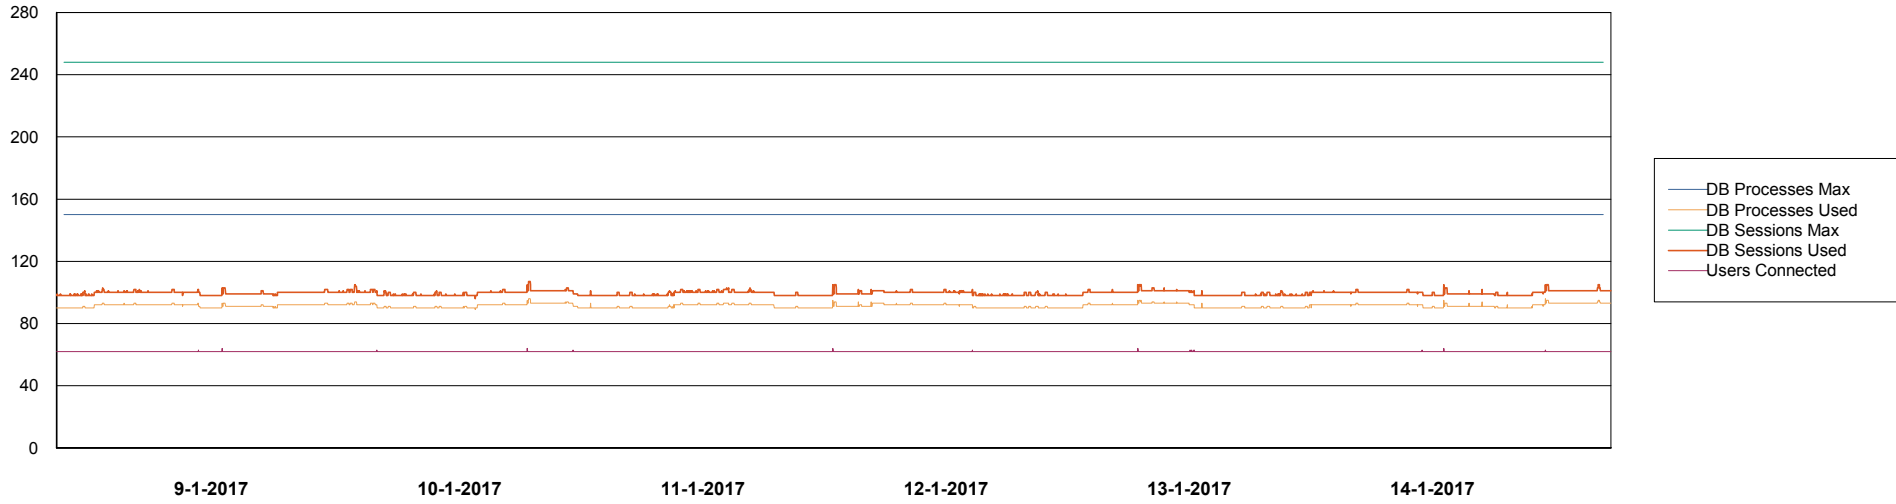

Weekly SLA Customer Report

Customer   JWR Production
Database ID   43

=====
HARDDISK USAGE   JWR_PRD_JWR-ODB-01
=====

	Used disk space on / (GB)	Total disk space on / (GB)	Free disk space on / (GB)
14-1-2017	116	148	24
13-1-2017	117	148	24
12-1-2017	117	148	24
11-1-2017	117	148	24
10-1-2017	117	148	24
9-1-2017	117	148	24
8-1-2017	117	148	24

=====
HARDDISK USAGE   JWR_PRD_JWR-ODB-02
=====

	Used disk space on / (GB)	Total disk space on / (GB)	Free disk space on / (GB)
14-1-2017	95	251	143
13-1-2017	95	251	143
12-1-2017	95	251	143
11-1-2017	95	251	144
10-1-2017	94	251	144
9-1-2017	95	251	143
8-1-2017	94	251	144

Weekly SLA Customer Report

Customer JWR Production
Database ID 43

DATABASE PERFORMANCE JWRDB_Production