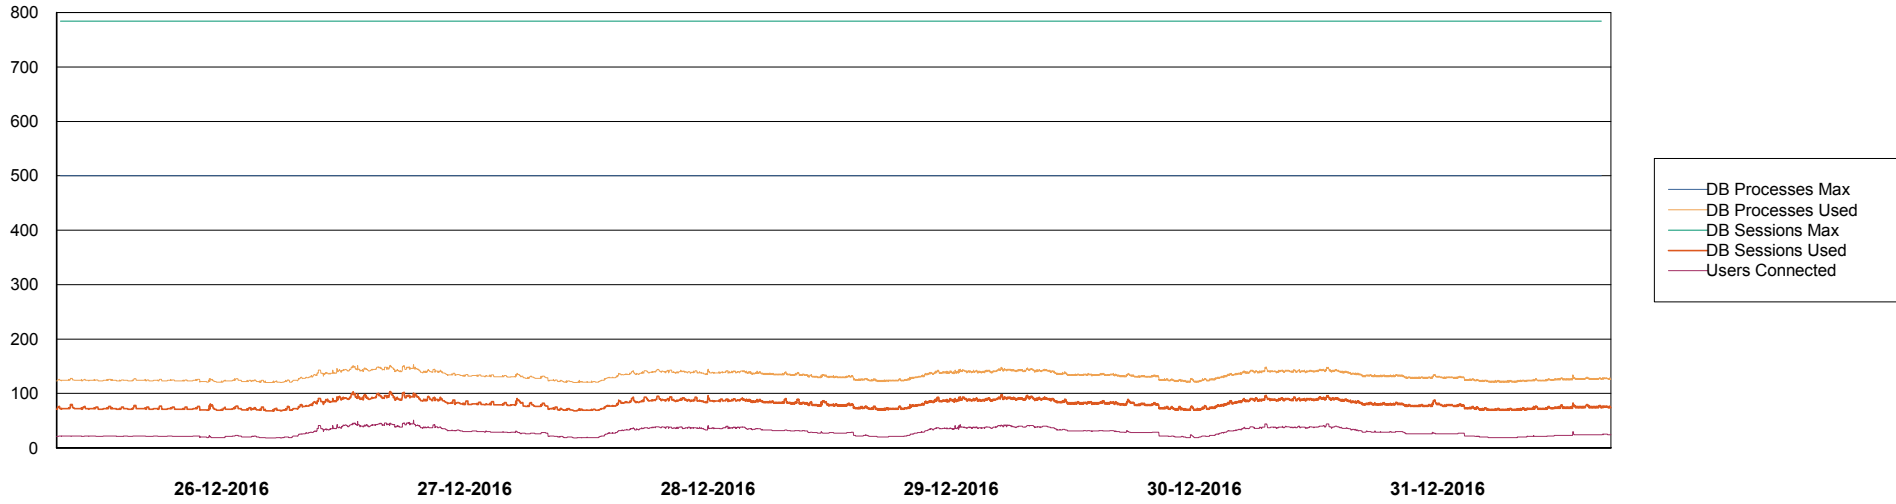

Weekly SLA Customer Report

Customer RFL_Production
 Database ID 36

=====
 HARDDISK USAGE RFL_PRD
 =====

	Total disk space on C (GB)	Free disk space on C (GB)	Total disk space on D (GB)	Free disk space on D (GB)	Total disk space on E (GB)	Free disk space on E (GB)	Total disk space on F (GB)	Free disk space on F (GB)
31-12-2016	195	96	373	332	373	294	223	167
30-12-2016	195	96	373	332	373	294	223	168
29-12-2016	195	96	373	332	373	294	223	169
28-12-2016	195	96	373	332	373	294	223	170
27-12-2016	195	96	373	332	373	294	223	172
26-12-2016	195	96	373	332	373	294	223	172
25-12-2016	195	96	373	332	373	294	223	173

=====
 HARDDISK USAGE RFL_STB
 =====

	Total disk space on C (GB)	Free disk space on C (GB)	Total disk space on D (GB)	Free disk space on D (GB)	Total disk space on E (GB)	Free disk space on E (GB)	Total disk space on F (GB)	Free disk space on F (GB)
31-12-2016	195	124	559	487	559	413	363	279
30-12-2016	195	124	559	487	559	413	363	272
29-12-2016	195	124	559	487	559	413	363	269
28-12-2016	195	124	559	487	559	413	363	271
27-12-2016	195	124	559	487	559	413	363	274
26-12-2016	195	124	559	487	559	413	363	276
25-12-2016	195	124	559	487	559	413	363	276

Weekly SLA Customer Report

Customer RFL_Production
Database ID 36

DATABASE PERFORMANCE RFLDB_Production

Weekly SLA Customer Report

Customer RFL_Production
Database ID 36

DATABASE PERFORMANCE RFLDB_Standby

Weekly SLA Customer Report