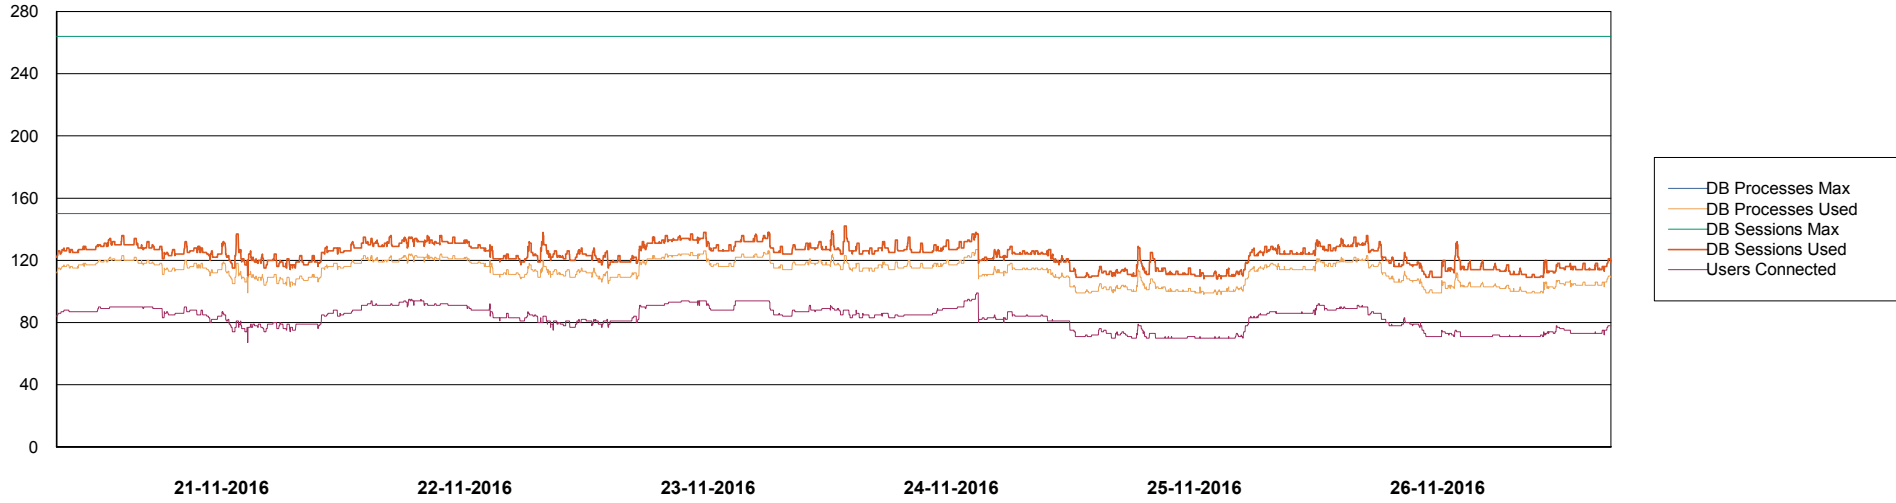

Weekly SLA Customer Report

Customer FIS_Production
Database ID 46

=====
HARDDISK USAGE FIS_PRD_ORACLE1
=====

	Total disk space on C (GB)	Free disk space on C (GB)	Total disk space on L (GB)	Free disk space on L (GB)	Total disk space on O (GB)	Free disk space on O (GB)
26-11-2016	279	220	279	107	373	178
25-11-2016	279	220	279	114	373	178
24-11-2016	279	220	279	113	373	178
23-11-2016	279	220	279	113	373	178
22-11-2016	279	220	279	114	373	178
21-11-2016	279	220	279	114	373	178
20-11-2016	279	222	279	114	373	178

=====
HARDDISK USAGE FIS_PRD_ORACLE2
=====

	Total disk space on C (GB)	Free disk space on C (GB)	Total disk space on L (GB)	Free disk space on L (GB)	Total disk space on O (GB)	Free disk space on O (GB)
26-11-2016	279	218	279	60	373	116
25-11-2016	279	218	279	60	373	116
24-11-2016	279	218	279	60	373	116
23-11-2016	279	218	279	60	373	116
22-11-2016	279	219	279	60	373	116
21-11-2016	279	219	279	60	373	116
20-11-2016	279	219	279	60	373	116

Weekly SLA Customer Report

Customer FIS_Production
Database ID 46

DATABASE PERFORMANCE FISDB_Production