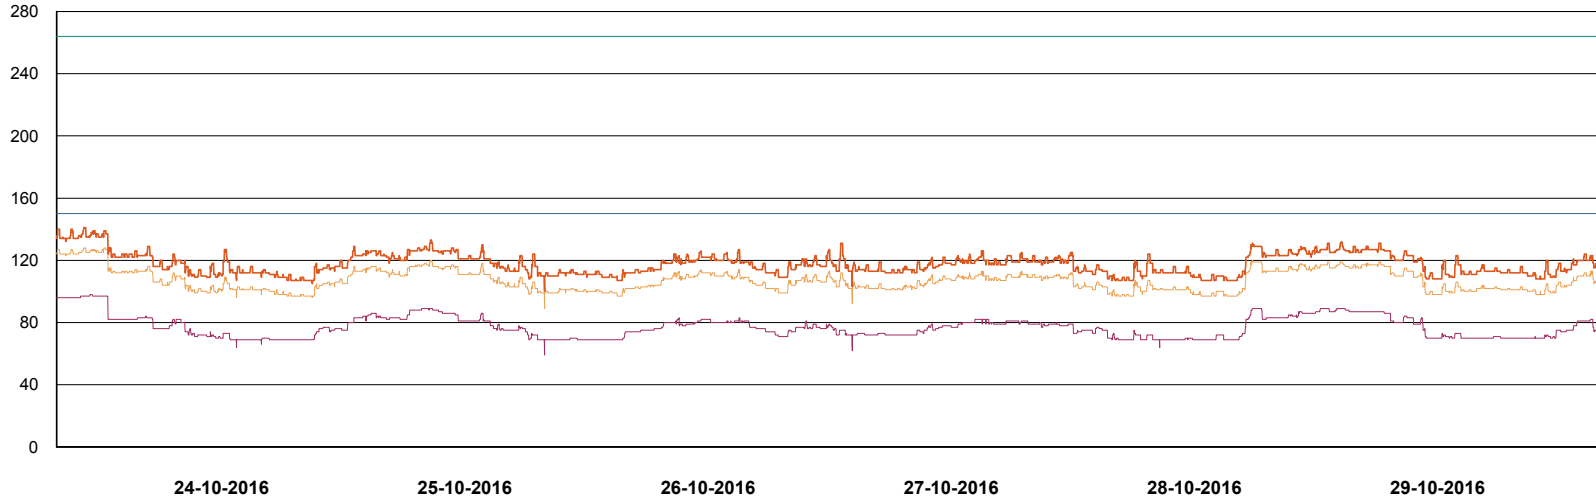

=====
 HARDDISK USAGE FIS_PRD_ORACLE2
 =====

	Total disk space on C (GB)	Free disk space on C (GB)	Total disk space on L (GB)	Free disk space on L (GB)	Total disk space on O (GB)	Free disk space on O (GB)
29-10-2016	279	219	279	61	373	116
28-10-2016	279	219	279	61	373	116
27-10-2016	279	219	279	56	373	120
26-10-2016	279	219	279	67	373	122
25-10-2016	279	219	279	67	373	122
24-10-2016	279	219	279	67	373	122
23-10-2016	0	219	0	67	0	122

Weekly SLA Customer Report

Customer FIS_Production
Database ID 46

DATABASE PERFORMANCE

FISDB_Production

- DB Processes Max
- DB Processes Used
- DB Sessions Max
- DB Sessions Used
- Users Connected

- Session Active