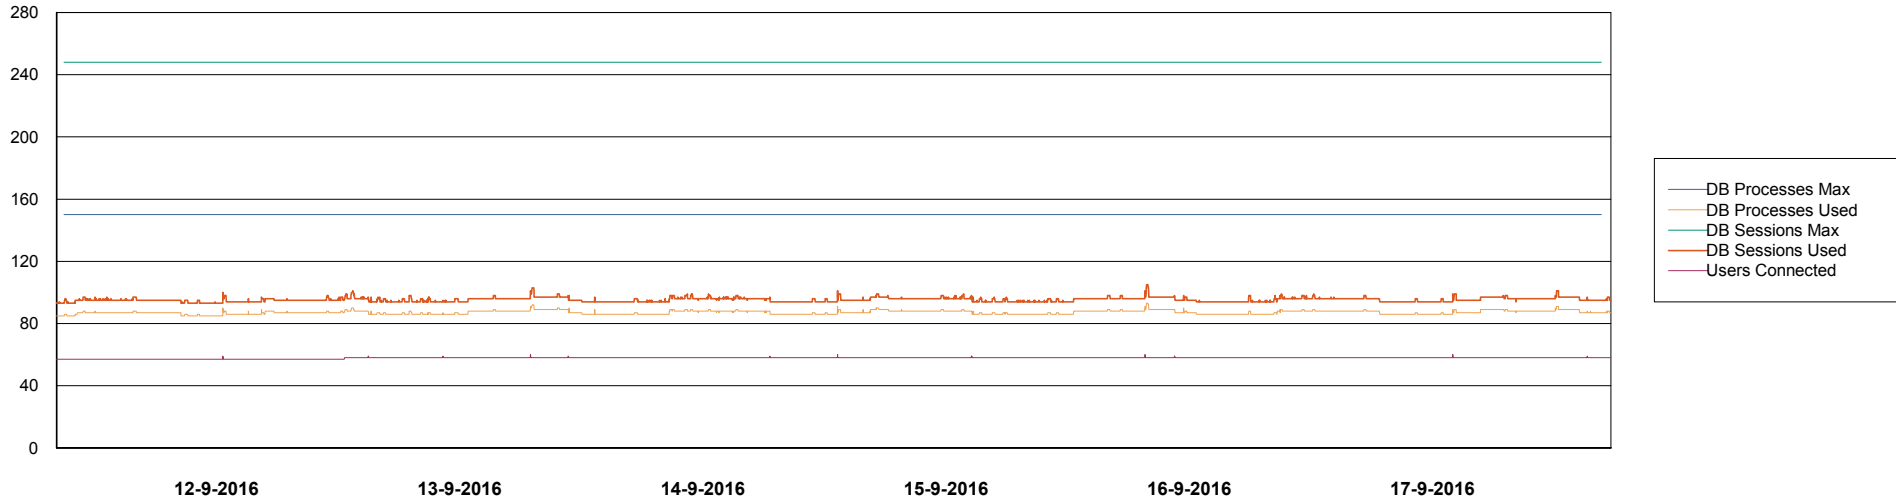

Weekly SLA Customer Report

Customer   JWR Production
Database ID   43

=====

HARDDISK USAGE   JWR_PRD_JWR-ODB-01

=====

	Used disk space on / (GB)	Total disk space on / (GB)	Free disk space on / (GB)
17-9-2016	117	148	24
16-9-2016	117	148	24
15-9-2016	117	148	24
14-9-2016	117	148	23
13-9-2016	115	148	25
12-9-2016	118	148	23
11-9-2016	117	148	24

=====

HARDDISK USAGE   JWR_PRD_JWR-ODB-02

=====

	Used disk space on / (GB)	Total disk space on / (GB)	Free disk space on / (GB)
17-9-2016	94	251	144
16-9-2016	95	251	144
15-9-2016	95	251	143
14-9-2016	95	251	143
13-9-2016	95	251	143
12-9-2016	95	251	143
11-9-2016	95	251	144

Weekly SLA Customer Report

Customer JWR Production
Database ID 43

DATABASE PERFORMANCE JWRDB_Production