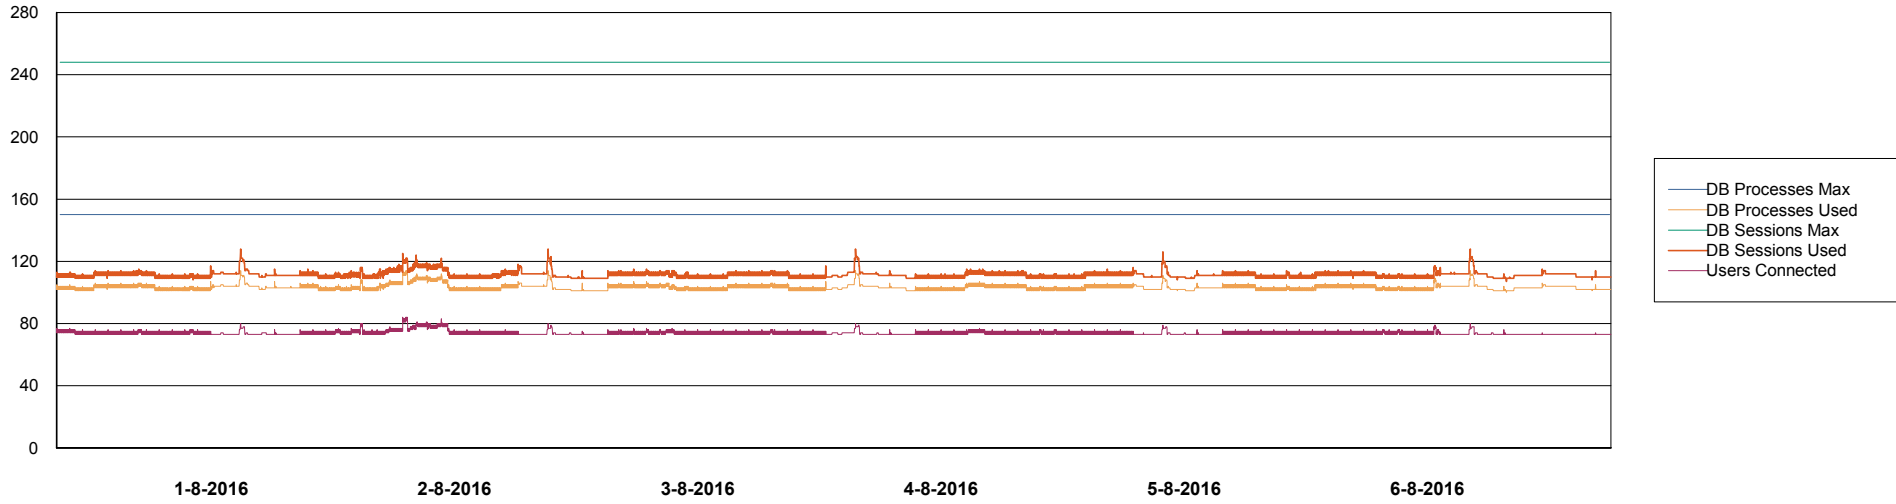

Weekly SLA Customer Report

Customer   CIW Production
Database ID   45

=====
HARDDISK USAGE   CIW_PRD_ORACLE1
=====

	Total disk space on C (GB)	Free disk space on C (GB)	Total disk space on D (GB)	Free disk space on D (GB)	Total disk space on E (GB)	Free disk space on E (GB)
6-8-2016	276	104	279	184	279	122
5-8-2016	276	104	279	185	279	123
4-8-2016	276	104	279	184	279	123
3-8-2016	276	104	279	185	279	123
2-8-2016	276	104	279	185	279	124
1-8-2016	276	104	279	185	279	125
31-7-2016	276	104	279	185	279	126

=====
HARDDISK USAGE   CIW_PRD_ORACLE2
=====

	Total disk space on C (GB)	Free disk space on C (GB)	Total disk space on D (GB)	Free disk space on D (GB)	Total disk space on E (GB)	Free disk space on E (GB)
6-8-2016	555	329	558	547	558	348
5-8-2016	555	329	558	547	558	348
4-8-2016	555	329	558	547	558	349
3-8-2016	555	329	558	547	558	349
2-8-2016	555	329	558	547	558	350
1-8-2016	555	329	558	547	558	350
31-7-2016	555	329	558	547	558	351

Weekly SLA Customer Report

Customer CIW Production
Database ID 45

DATABASE PERFORMANCE CIWDB_Production