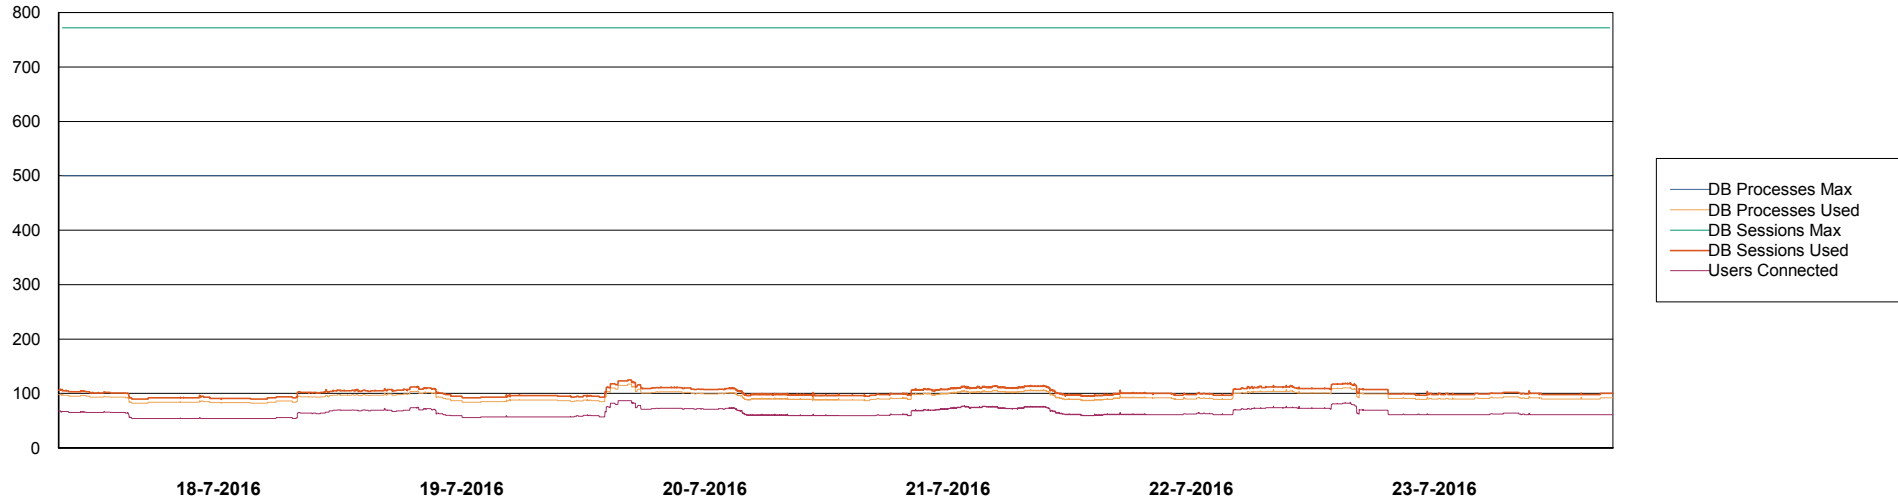

=====  
 HARDDISK USAGE    VEN\_PRD\_ORACLE2  
 =====

|           | Free disk space<br>on C (GB) | Free disk space<br>on D (GB) | Free disk space<br>on E (GB) |
|-----------|------------------------------|------------------------------|------------------------------|
| 23-7-2016 | 129                          | 297                          | 213                          |
| 22-7-2016 | 130                          | 298                          | 216                          |
| 21-7-2016 | 130                          | 298                          | 216                          |
| 20-7-2016 | 130                          | 298                          | 214                          |
| 19-7-2016 | 130                          | 298                          | 213                          |
| 18-7-2016 | 130                          | 298                          | 213                          |
| 17-7-2016 | 130                          | 298                          | 213                          |

# Weekly SLA Customer Report

Customer VEN\_Production  
Database ID 35

=====  
DATABASE PERFORMANCE      VENDB\_Production  
=====