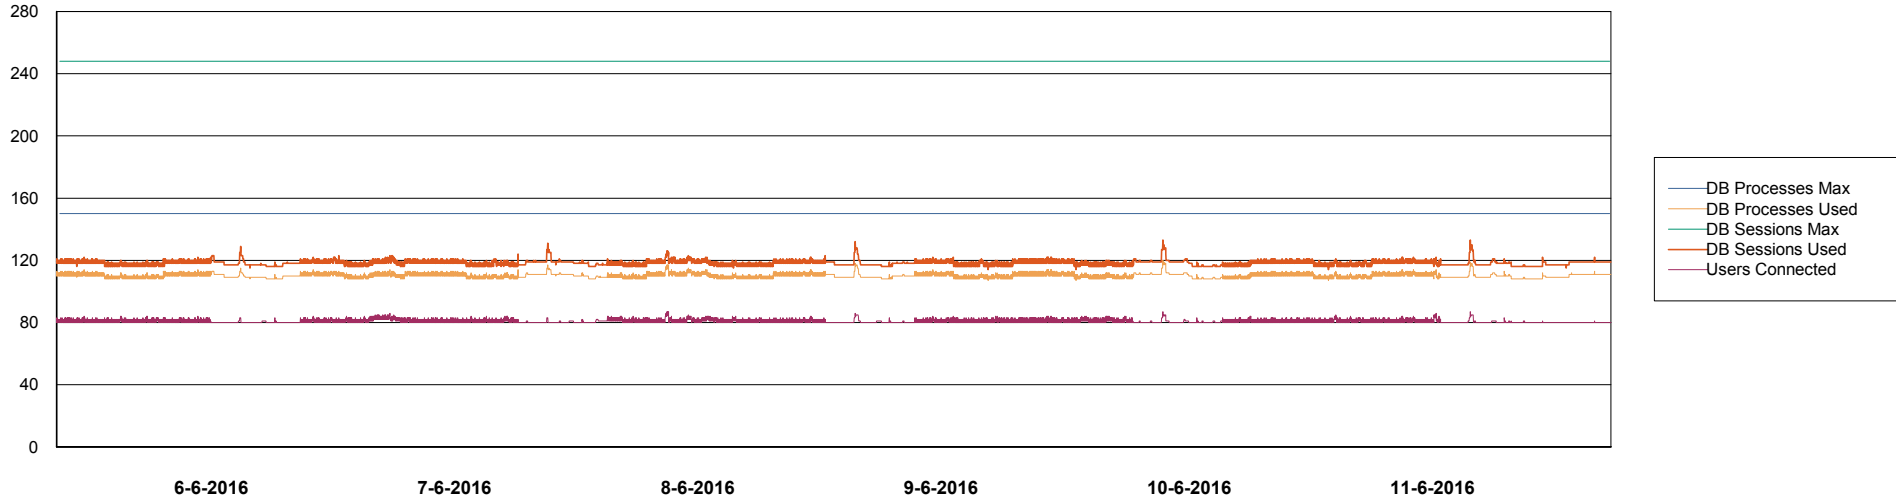

Weekly SLA Customer Report

Customer   CIW Production
Database ID   45

=====
HARDDISK USAGE   CIW_PRD_ORACLE1
=====

	Total disk space on C (GB)	Free disk space on C (GB)	Total disk space on D (GB)	Free disk space on D (GB)	Total disk space on E (GB)	Free disk space on E (GB)
11-6-2016	276	124	279	185	279	155
10-6-2016	276	124	279	185	279	155
9-6-2016	276	124	279	185	279	156
8-6-2016	276	124	279	185	279	156
7-6-2016	276	125	279	185	279	157
6-6-2016	276	125	279	185	279	157
5-6-2016	276	125	279	185	279	158

=====
HARDDISK USAGE   CIW_PRD_ORACLE2
=====

	Total disk space on C (GB)	Free disk space on C (GB)	Total disk space on D (GB)	Free disk space on D (GB)	Total disk space on E (GB)	Free disk space on E (GB)
11-6-2016	555	338	558	547	558	381
10-6-2016	555	338	558	547	558	381
9-6-2016	555	338	558	547	558	381
8-6-2016	555	338	558	547	558	382
7-6-2016	555	338	558	547	558	382
6-6-2016	555	338	558	547	558	383
5-6-2016	555	338	558	547	558	384

Weekly SLA Customer Report

Customer CIW Production
Database ID 45

DATABASE PERFORMANCE CIWDB_Production