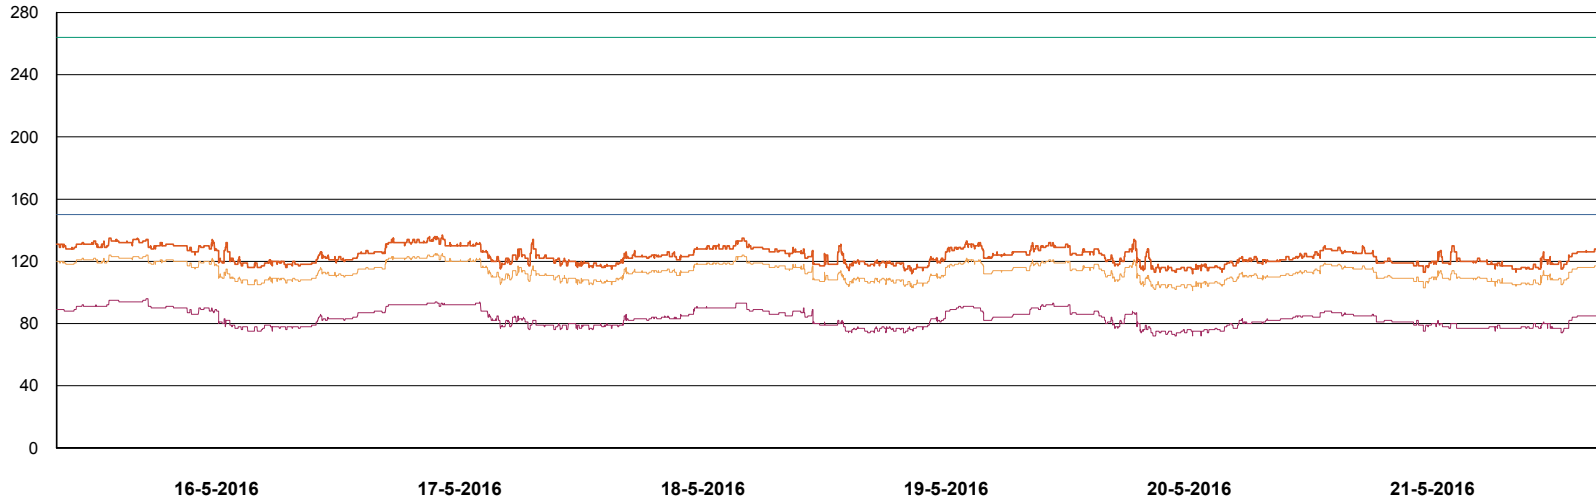

## Weekly SLA Customer Report

Customer FIS\_Production  
 Database ID 46

=====  
 HARDDISK USAGE FIS\_PRD\_ORACLE1  
 =====

	Total disk space on C (GB)	Free disk space on C (GB)	Total disk space on L (GB)	Free disk space on L (GB)	Total disk space on O (GB)	Free disk space on O (GB)
21-5-2016	279	222	279	124	373	196
20-5-2016	279	222	279	129	373	196
19-5-2016	279	222	279	129	373	196
18-5-2016	279	222	279	129	373	196
17-5-2016	279	222	279	130	373	196
16-5-2016	279	222	279	129	373	196
15-5-2016	279	222	279	128	373	196

=====  
 HARDDISK USAGE FIS\_PRD\_ORACLE2  
 =====

	Total disk space on C (GB)	Free disk space on C (GB)	Total disk space on L (GB)	Free disk space on L (GB)	Total disk space on O (GB)	Free disk space on O (GB)
21-5-2016	279	222	279	102	373	195
20-5-2016	279	222	279	102	373	195
19-5-2016	279	222	279	102	373	195
18-5-2016	279	222	279	102	373	195
17-5-2016	279	222	279	102	373	195
16-5-2016	279	222	279	102	373	195
15-5-2016	279	223	279	102	373	195

# Weekly SLA Customer Report

Customer FIS\_Production  
Database ID 46

DATABASE PERFORMANCE FISDB\_Production