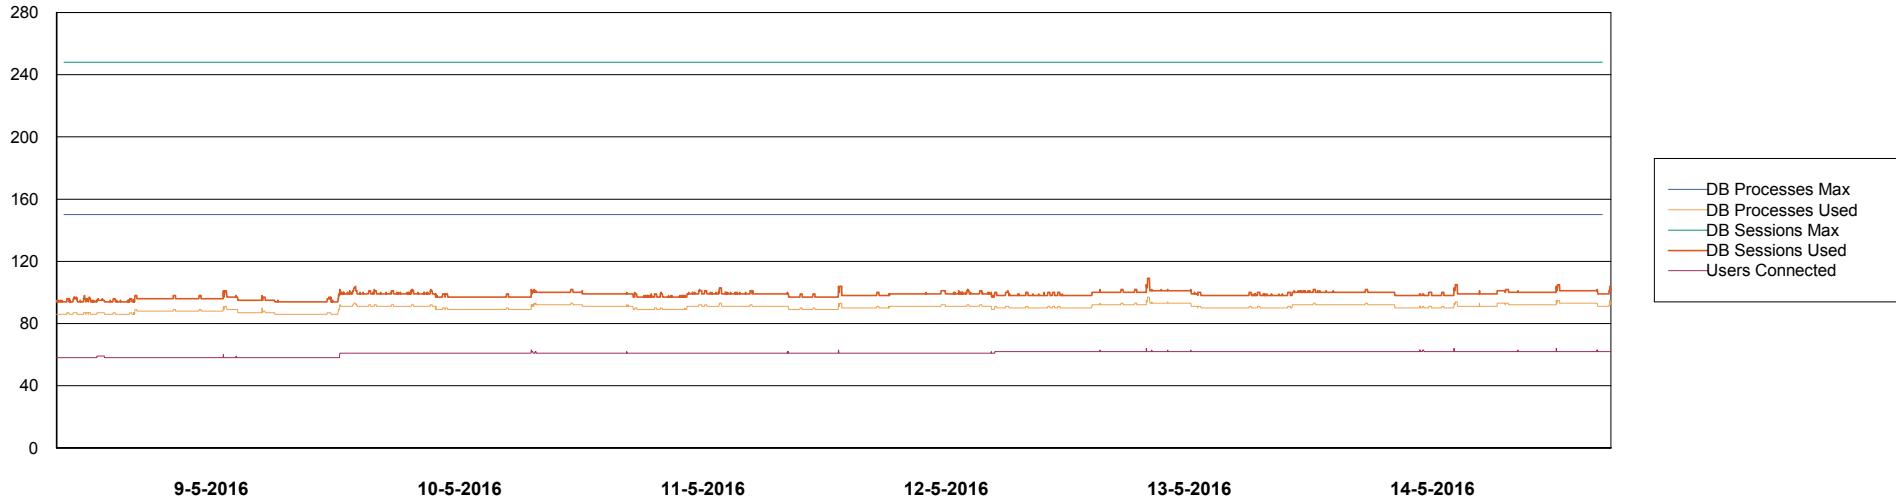

Weekly SLA Customer Report

Customer   JWR Production
Database ID   43

=====
HARDDISK USAGE   JWR_PRD_JWR-ODB-01
=====

	Used disk space on / (GB)	Total disk space on / (GB)	Free disk space on / (GB)
14-5-2016	113	148	28
13-5-2016	113	148	28
12-5-2016	113	148	27
11-5-2016	114	148	27
10-5-2016	114	148	27
9-5-2016	114	148	27
8-5-2016	113	148	28

=====
HARDDISK USAGE   JWR_PRD_JWR-ODB-02
=====

	Used disk space on / (GB)	Total disk space on / (GB)	Free disk space on / (GB)
14-5-2016	129	251	109
13-5-2016	129	251	109
12-5-2016	129	251	109
11-5-2016	129	251	109
10-5-2016	130	251	109
9-5-2016	130	251	108
8-5-2016	129	251	109

Weekly SLA Customer Report

Customer JWR Production
Database ID 43

DATABASE PERFORMANCE JWRDB_Production