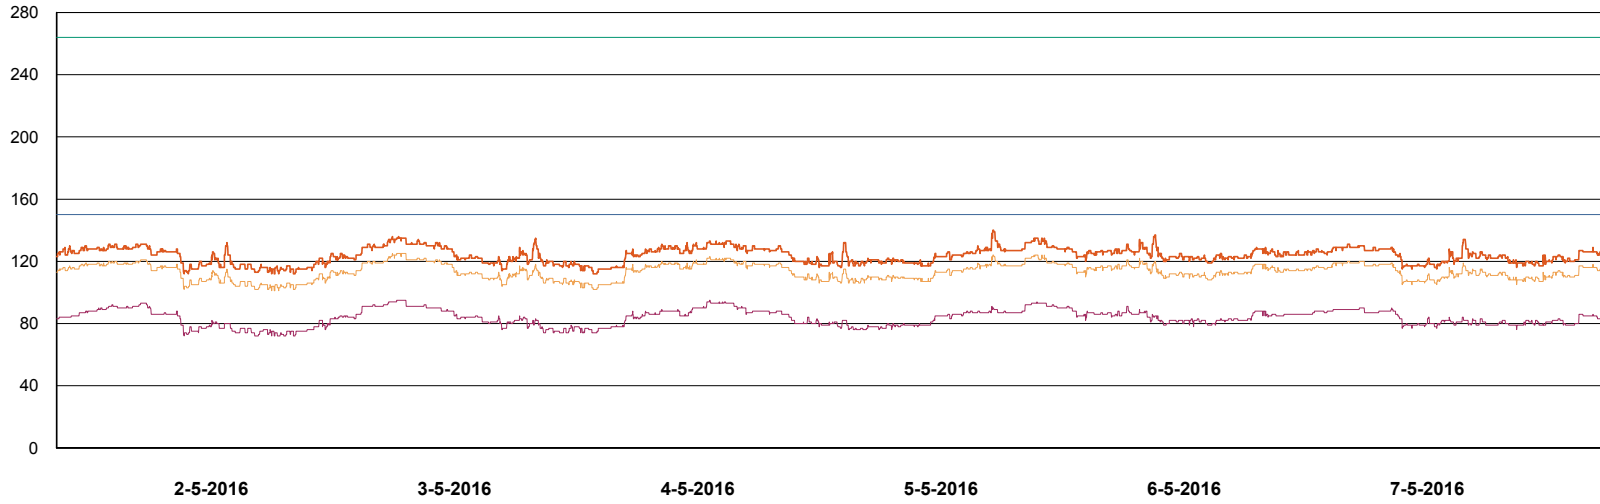

Weekly SLA Customer Report

Customer FIS_Production
 Database ID 46

=====
 HARDDISK USAGE FIS_PRD_ORACLE1
 =====

	Total disk space on C (GB)	Free disk space on C (GB)	Total disk space on L (GB)	Free disk space on L (GB)	Total disk space on O (GB)	Free disk space on O (GB)
7-5-2016	279	222	279	159	373	196
6-5-2016	279	222	279	164	373	196
5-5-2016	279	222	279	160	373	196
4-5-2016	279	222	279	165	373	196
3-5-2016	279	222	279	164	373	196
2-5-2016	279	222	279	165	373	196
1-5-2016	279	222	279	165	373	196

=====
 HARDDISK USAGE FIS_PRD_ORACLE2
 =====

	Total disk space on C (GB)	Free disk space on C (GB)	Total disk space on L (GB)	Free disk space on L (GB)	Total disk space on O (GB)	Free disk space on O (GB)
7-5-2016	279	224	279	102	373	195
6-5-2016	279	224	279	101	373	195
5-5-2016	279	224	279	111	373	195
4-5-2016	279	224	279	113	373	195
3-5-2016	279	224	279	114	373	195
2-5-2016	279	224	279	114	373	195
1-5-2016	279	224	279	114	373	195

Weekly SLA Customer Report

Customer FIS_Production
Database ID 46

DATABASE PERFORMANCE FISDB_Production

- DB Processes Max
- DB Processes Used
- DB Sessions Max
- DB Sessions Used
- Users Connected

- Session Active