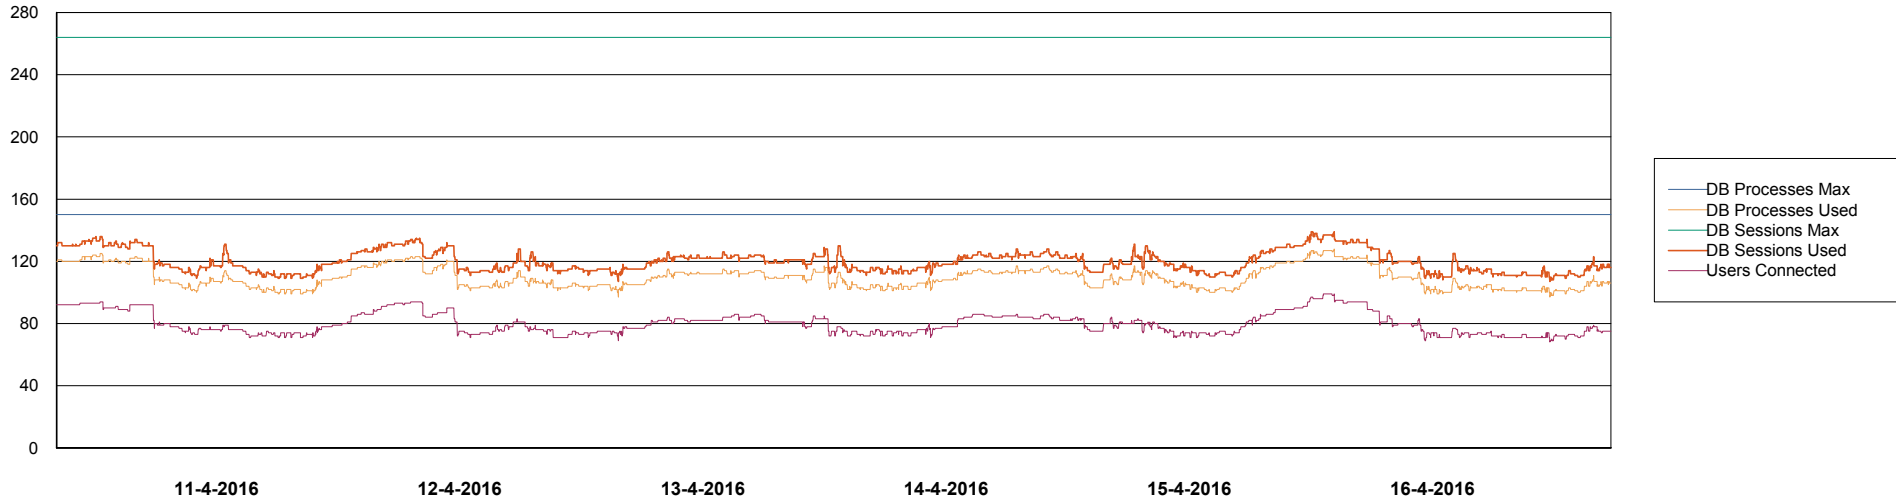

Weekly SLA Customer Report

Customer FIS_Production
Database ID 46

=====
HARDDISK USAGE FIS_PRD_ORACLE1
=====

	Total disk space on C (GB)	Free disk space on C (GB)	Total disk space on L (GB)	Free disk space on L (GB)	Total disk space on O (GB)	Free disk space on O (GB)
16-4-2016	279	222	279	159	373	196
15-4-2016	279	222	279	165	373	196
14-4-2016	279	222	279	165	373	196
13-4-2016	279	222	279	165	373	196
12-4-2016	279	222	279	165	373	196
11-4-2016	279	222	279	165	373	196
10-4-2016	279	222	279	166	373	196

=====
HARDDISK USAGE FIS_PRD_ORACLE2
=====

	Total disk space on C (GB)	Free disk space on C (GB)	Total disk space on L (GB)	Free disk space on L (GB)	Total disk space on O (GB)	Free disk space on O (GB)
16-4-2016	279	224	279	113	373	195
15-4-2016	279	224	279	113	373	195
14-4-2016	279	224	279	113	373	195
13-4-2016	279	224	279	113	373	195
12-4-2016	279	224	279	113	373	195
11-4-2016	279	224	279	113	373	195
10-4-2016	279	224	279	114	373	195

Weekly SLA Customer Report

Customer FIS_Production
Database ID 46

DATABASE PERFORMANCE FISDB_Production