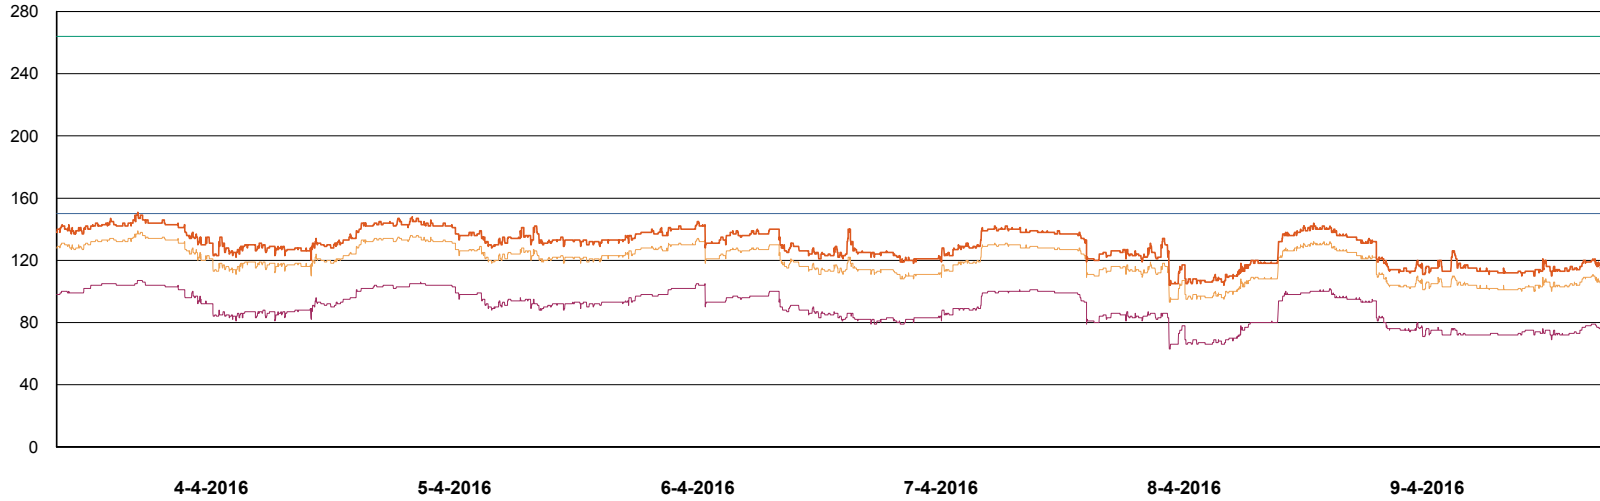

=====
 HARDDISK USAGE FIS_PRD_ORACLE2
 =====

	Total disk space on C (GB)	Free disk space on C (GB)	Total disk space on L (GB)	Free disk space on L (GB)	Total disk space on O (GB)	Free disk space on O (GB)
9-4-2016	279	224	279	114	373	195
8-4-2016	279	224	279	114	373	195
7-4-2016	279	224	279	114	373	195
6-4-2016	279	224	279	114	373	195
5-4-2016	279	225	279	114	373	195
4-4-2016	279	225	279	115	373	195
3-4-2016	279	225	279	116	373	195

Weekly SLA Customer Report

Customer FIS_Production
Database ID 46

DATABASE PERFORMANCE FISDB_Production

- DB Processes Max
- DB Processes Used
- DB Sessions Max
- DB Sessions Used
- Users Connected

- Session Active