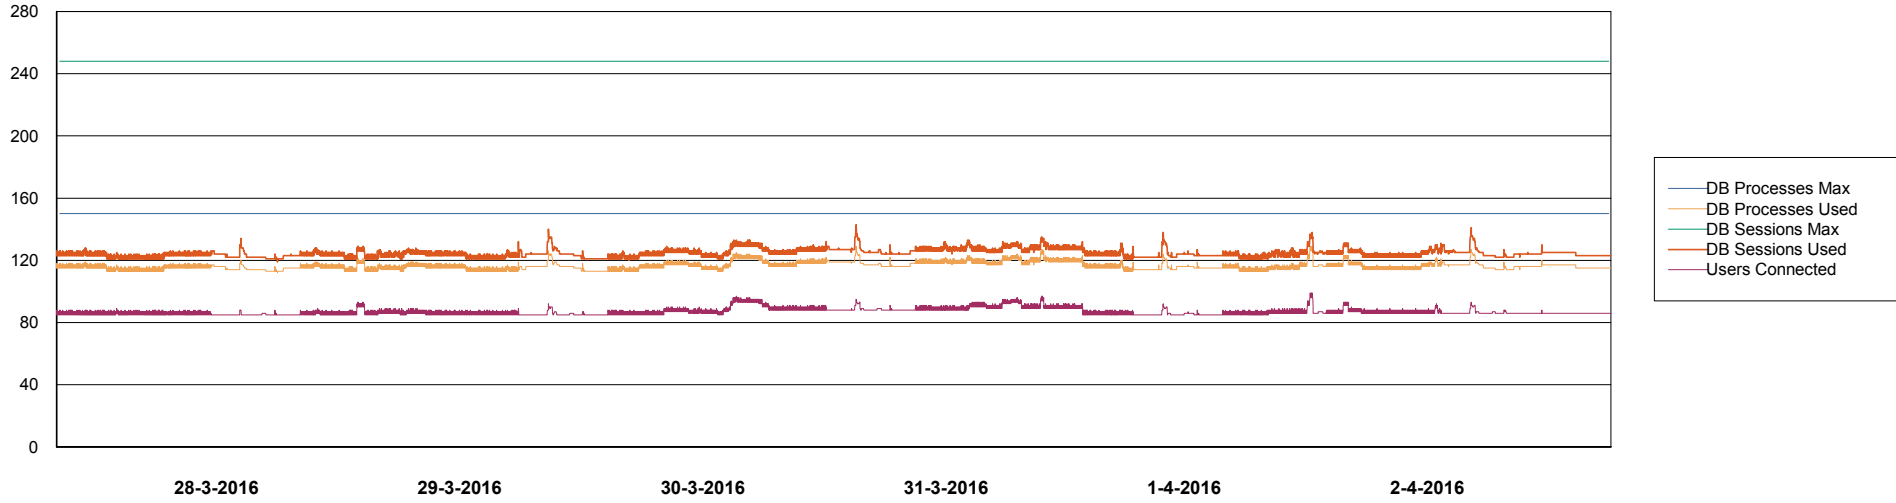

Weekly SLA Customer Report

Customer CIW Production
 Database ID 45

=====
 HARDDISK USAGE CIW_PRD_ORACLE1
 =====

	Total disk space on C (GB)	Free disk space on C (GB)	Total disk space on D (GB)	Free disk space on D (GB)	Total disk space on E (GB)	Free disk space on E (GB)	Total disk space on F (GB)	Free disk space on F (GB)
2-4-2016	276	133	279	185	279	197	0	0
1-4-2016	276	133	279	185	279	198	0	0
31-3-2016	276	133	279	185	279	198	465	47
30-3-2016	276	133	279	185	279	199	0	0
29-3-2016	276	133	279	185	279	199	0	0
28-3-2016	276	133	279	185	279	200	0	0
27-3-2016	276	133	279	185	279	201	0	0

=====
 HARDDISK USAGE CIW_PRD_ORACLE2
 =====

	Total disk space on C (GB)	Free disk space on C (GB)	Total disk space on D (GB)	Free disk space on D (GB)	Total disk space on E (GB)	Free disk space on E (GB)
2-4-2016	555	347	558	547	558	429
1-4-2016	555	347	558	547	558	429
31-3-2016	555	347	558	547	558	430
30-3-2016	555	347	558	547	558	431
29-3-2016	555	347	558	547	558	431
28-3-2016	555	347	558	547	558	432
27-3-2016	555	347	558	547	558	433

Weekly SLA Customer Report

Customer CIW Production
Database ID 45

DATABASE PERFORMANCE CIWDB_Production

Weekly SLA Customer Report

Customer CIW Production
Database ID 45

DATABASE PERFORMANCE CIWDB_Standby

Weekly SLA Customer Report