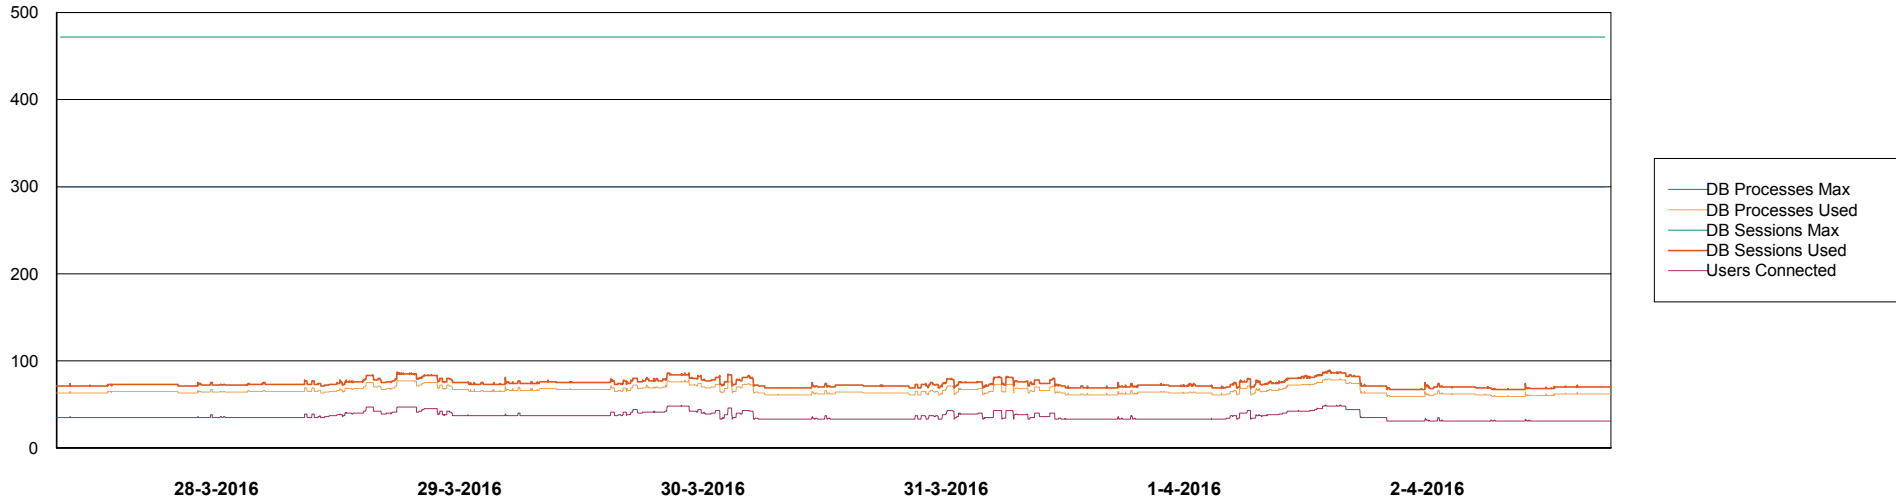

=====  
HARDDISK USAGE BOH\_PRD\_ORACLE2  
=====

	Total disk space on C (GB)	Free disk space on C (GB)	Total disk space on D (GB)	Free disk space on D (GB)	Total disk space on E (GB)	Free disk space on E (GB)
2-4-2016	557	438	227	179	329	164
1-4-2016	557	438	227	179	329	165
31-3-2016	557	438	227	179	329	166
30-3-2016	557	438	227	179	329	167
29-3-2016	557	438	227	179	329	168
28-3-2016	557	438	227	179	329	168
27-3-2016	557	439	227	179	329	182

# Weekly SLA Customer Report

Customer BOH\_Production  
Database ID 55

=====  
DATABASE PERFORMANCE BOHDB\_Production  
=====