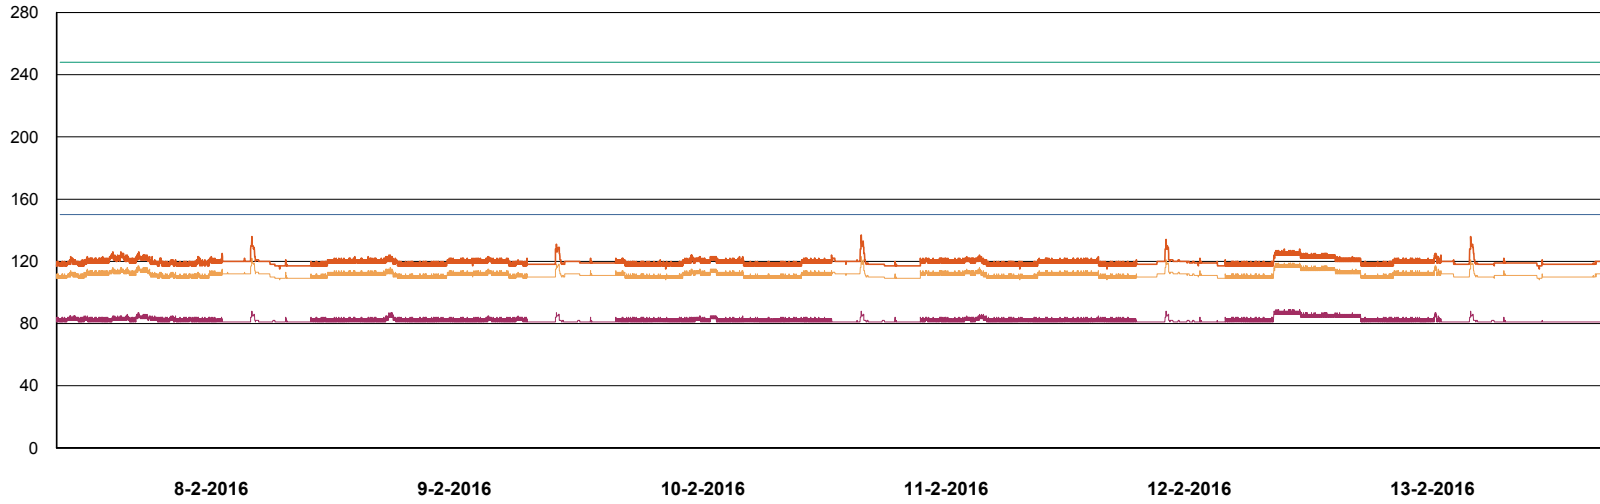

Weekly SLA Customer Report

Customer CIW Production
 Database ID 45

=====
 HARDDISK USAGE CIW_PRD_ORACLE1
 =====

	Total disk space on C (GB)	Free disk space on C (GB)	Total disk space on D (GB)	Free disk space on D (GB)	Total disk space on E (GB)	Free disk space on E (GB)
13-2-2016	276	135	279	185	279	212
12-2-2016	276	135	279	185	279	212
11-2-2016	276	135	279	185	279	213
10-2-2016	276	135	279	185	279	213
9-2-2016	276	136	279	185	279	214
8-2-2016	276	136	279	185	279	214
7-2-2016	276	136	279	185	279	215

=====
 HARDDISK USAGE CIW_PRD_ORACLE2
 =====

	Total disk space on C (GB)	Free disk space on C (GB)	Total disk space on D (GB)	Free disk space on D (GB)	Total disk space on E (GB)	Free disk space on E (GB)
13-2-2016	555	357	558	547	558	459
12-2-2016	555	357	558	547	558	460
11-2-2016	555	357	558	547	558	460
10-2-2016	555	357	558	547	558	461
9-2-2016	555	357	558	547	558	461
8-2-2016	555	357	558	547	558	462
7-2-2016	555	357	558	547	558	463

Weekly SLA Customer Report

Customer CIW Production
Database ID 45

DATABASE PERFORMANCE

CIWDB_Production

- DB Processes Max
- DB Processes Used
- DB Sessions Max
- DB Sessions Used
- Users Connected

- Session Active