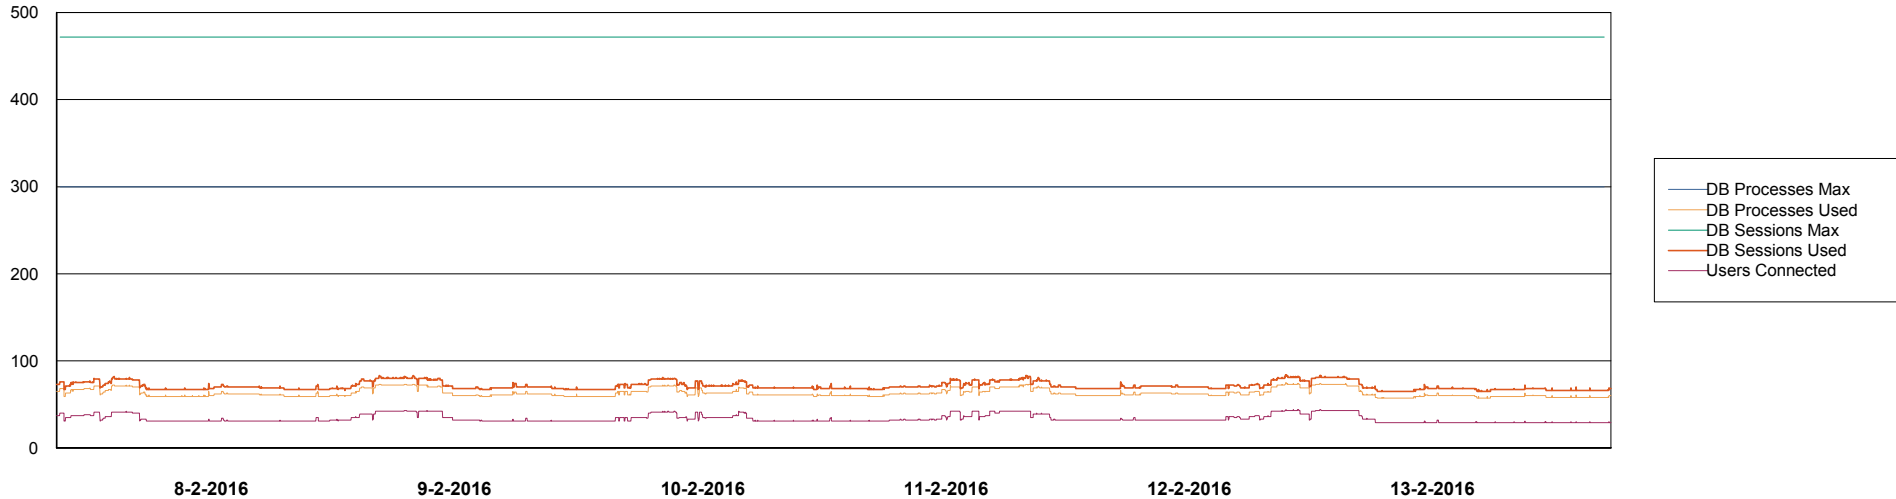

=====  
 HARDDISK USAGE BOH\_PRD\_ORACLE2  
 =====

	Total disk space on C (GB)	Free disk space on C (GB)	Total disk space on D (GB)	Free disk space on D (GB)	Total disk space on E (GB)	Free disk space on E (GB)
13-2-2016	557	443	227	179	329	77
12-2-2016	557	443	227	179	329	77
11-2-2016	557	443	227	179	329	78
10-2-2016	557	443	227	179	329	79
9-2-2016	557	443	227	179	329	49
8-2-2016	557	443	227	179	329	34
7-2-2016	557	443	227	179	329	48

# Weekly SLA Customer Report

Customer BOH\_Production  
Database ID 55

=====  
DATABASE PERFORMANCE BOHDB\_Production  
=====