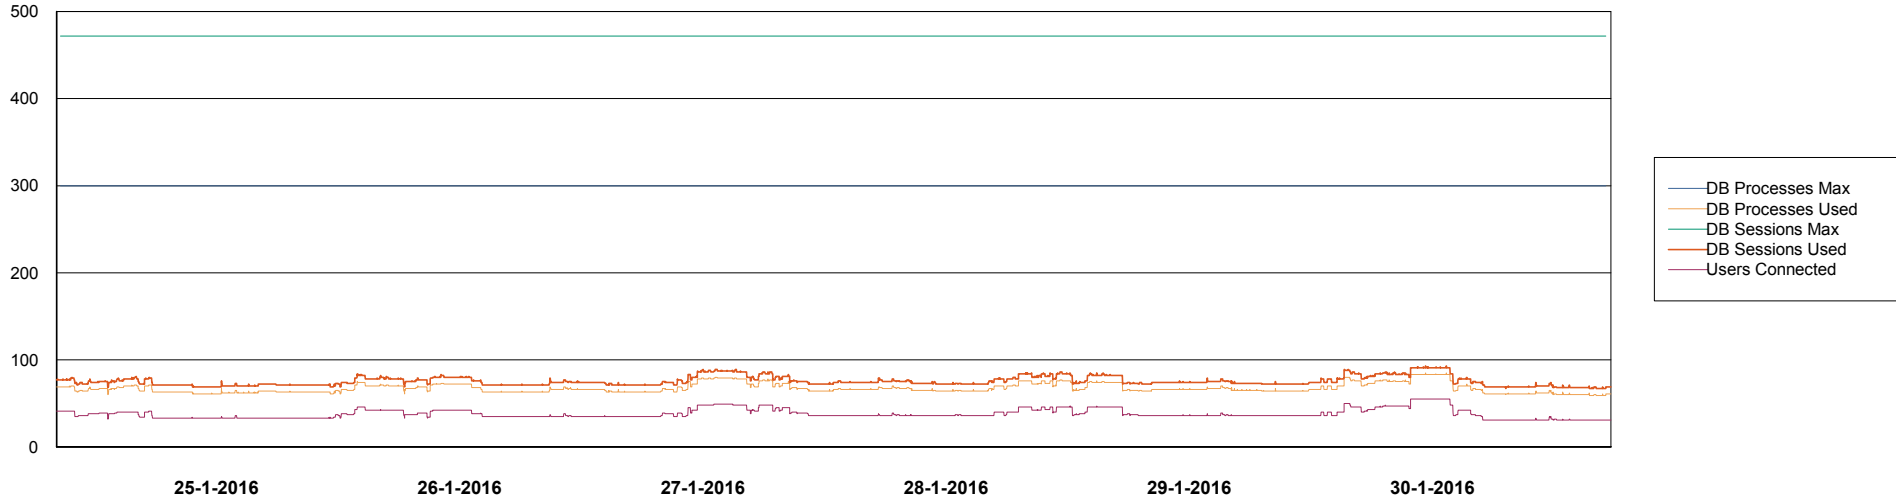

=====  
HARDDISK USAGE BOH\_PRD\_ORACLE2  
=====

	Total disk space on C (GB)	Free disk space on C (GB)	Total disk space on D (GB)	Free disk space on D (GB)	Total disk space on E (GB)	Free disk space on E (GB)
30-1-2016	557	443	227	179	329	76
29-1-2016	557	443	227	179	329	77
28-1-2016	557	443	227	179	329	61
27-1-2016	557	444	227	179	329	50
26-1-2016	557	444	227	179	329	51
25-1-2016	557	444	227	179	329	52
24-1-2016	557	444	227	179	329	66

# Weekly SLA Customer Report

Customer BOH\_Production  
Database ID 55

=====  
DATABASE PERFORMANCE BOHDB\_Production  
=====