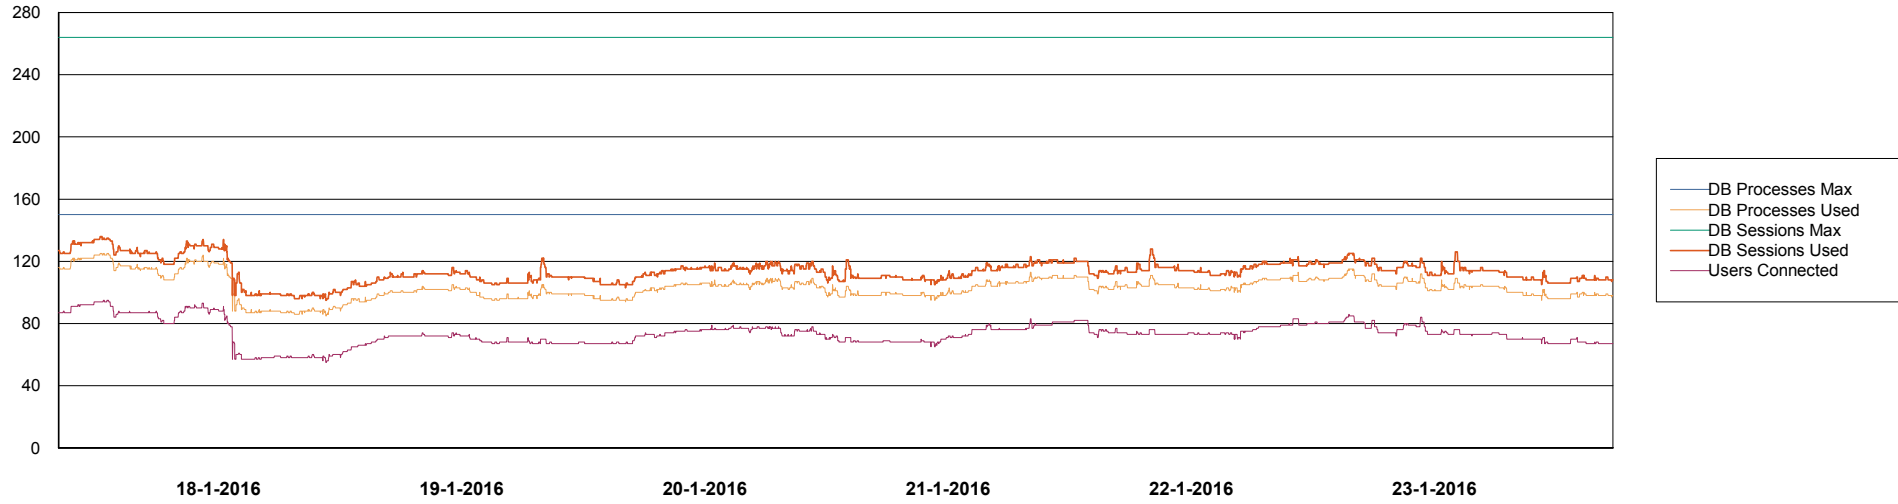

=====  
 HARDDISK USAGE    FIS\_PRD\_ORACLE2  
 =====

	Total disk space on C (GB)	Free disk space on C (GB)	Total disk space on L (GB)	Free disk space on L (GB)	Total disk space on O (GB)	Free disk space on O (GB)
23-1-2016	279	225	279	116	373	195
22-1-2016	279	225	279	116	373	195
21-1-2016	279	225	279	116	373	195
20-1-2016	279	225	279	116	373	195
19-1-2016	279	225	279	116	373	195
18-1-2016	279	225	279	116	373	195
17-1-2016	279	225	279	116	373	195

# Weekly SLA Customer Report

Customer FIS\_Production  
Database ID 46

DATABASE PERFORMANCE FISDB\_Production