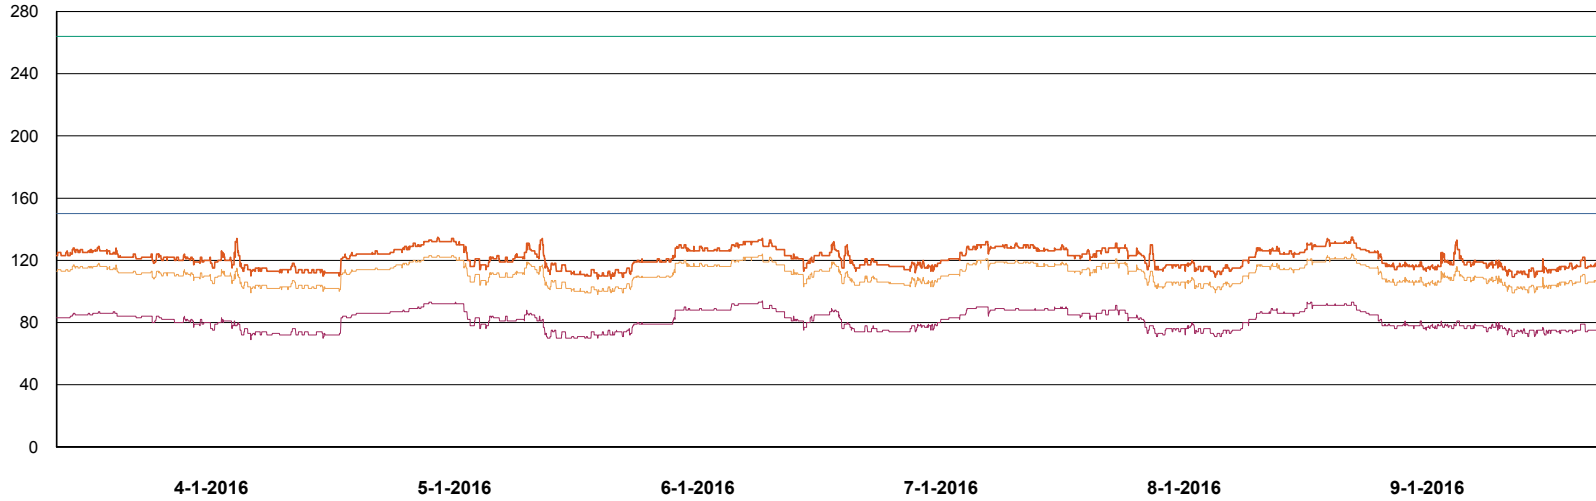

=====
 HARDDISK USAGE FIS_PRD_ORACLE2
 =====

	Total disk space on C (GB)	Free disk space on C (GB)	Total disk space on L (GB)	Free disk space on L (GB)	Total disk space on O (GB)	Free disk space on O (GB)
9-1-2016	279	225	279	116	373	195
8-1-2016	279	225	279	116	373	195
7-1-2016	279	225	279	116	373	195
6-1-2016	279	225	279	116	373	195
5-1-2016	279	225	279	116	373	195
4-1-2016	279	225	279	116	373	195
3-1-2016	279	225	279	116	373	195

Weekly SLA Customer Report

Customer FIS_Production
Database ID 46

DATABASE PERFORMANCE FISDB_Production

- DB Processes Max
- DB Processes Used
- DB Sessions Max
- DB Sessions Used
- Users Connected

- Session Active