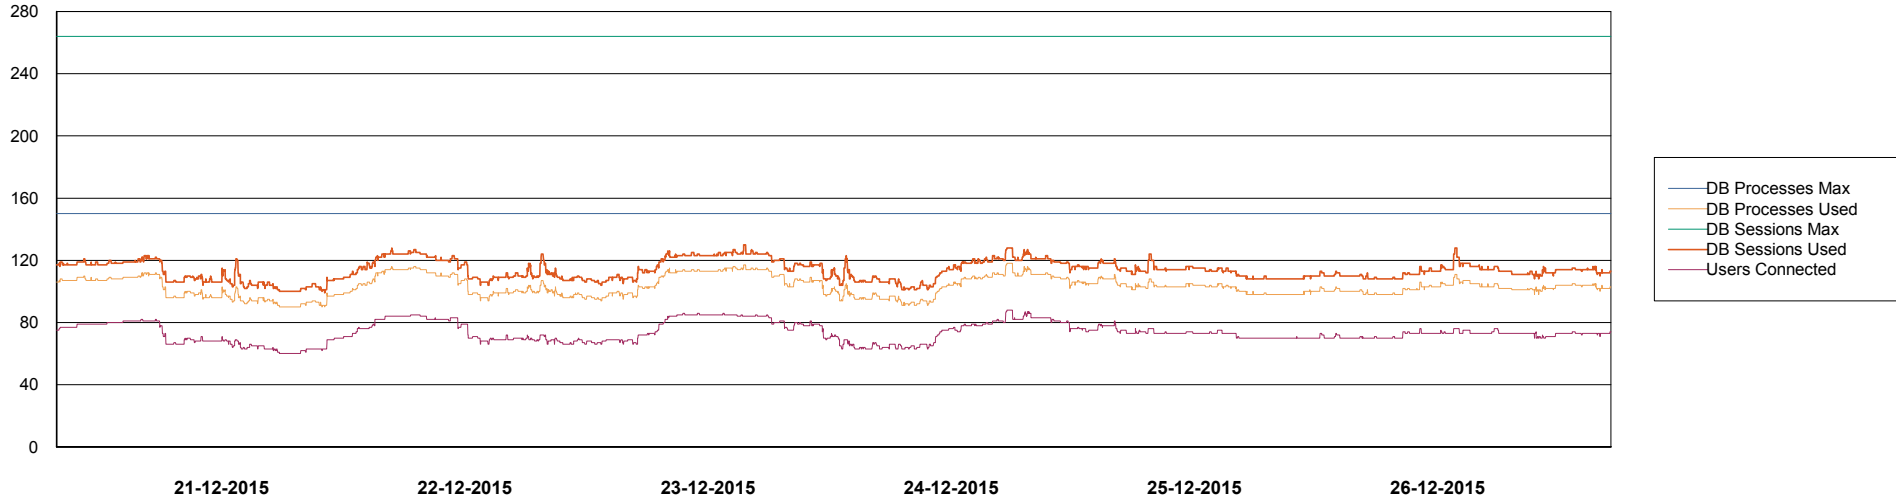

Weekly SLA Customer Report

Customer FIS_Production
Database ID 46

=====
HARDDISK USAGE FIS_PRD_ORACLE1
=====

	Total disk space on C (GB)	Free disk space on C (GB)	Total disk space on L (GB)	Free disk space on L (GB)	Total disk space on O (GB)	Free disk space on O (GB)
26-12-2015	279	223	279	199	373	196
25-12-2015	279	223	279	203	373	196
24-12-2015	279	223	279	202	373	196
23-12-2015	279	223	279	202	373	196
22-12-2015	279	223	279	203	373	196
21-12-2015	279	223	279	203	373	196
20-12-2015	279	223	279	203	373	196

=====
HARDDISK USAGE FIS_PRD_ORACLE2
=====

	Total disk space on C (GB)	Free disk space on C (GB)	Total disk space on L (GB)	Free disk space on L (GB)	Total disk space on O (GB)	Free disk space on O (GB)
26-12-2015	279	225	279	116	373	195
25-12-2015	279	225	279	115	373	195
24-12-2015	279	225	279	114	373	195
23-12-2015	279	225	279	114	373	195
22-12-2015	279	225	279	114	373	195
21-12-2015	279	225	279	114	373	195
20-12-2015	279	225	279	115	373	195

Weekly SLA Customer Report

Customer FIS_Production
Database ID 46

DATABASE PERFORMANCE FISDB_Production