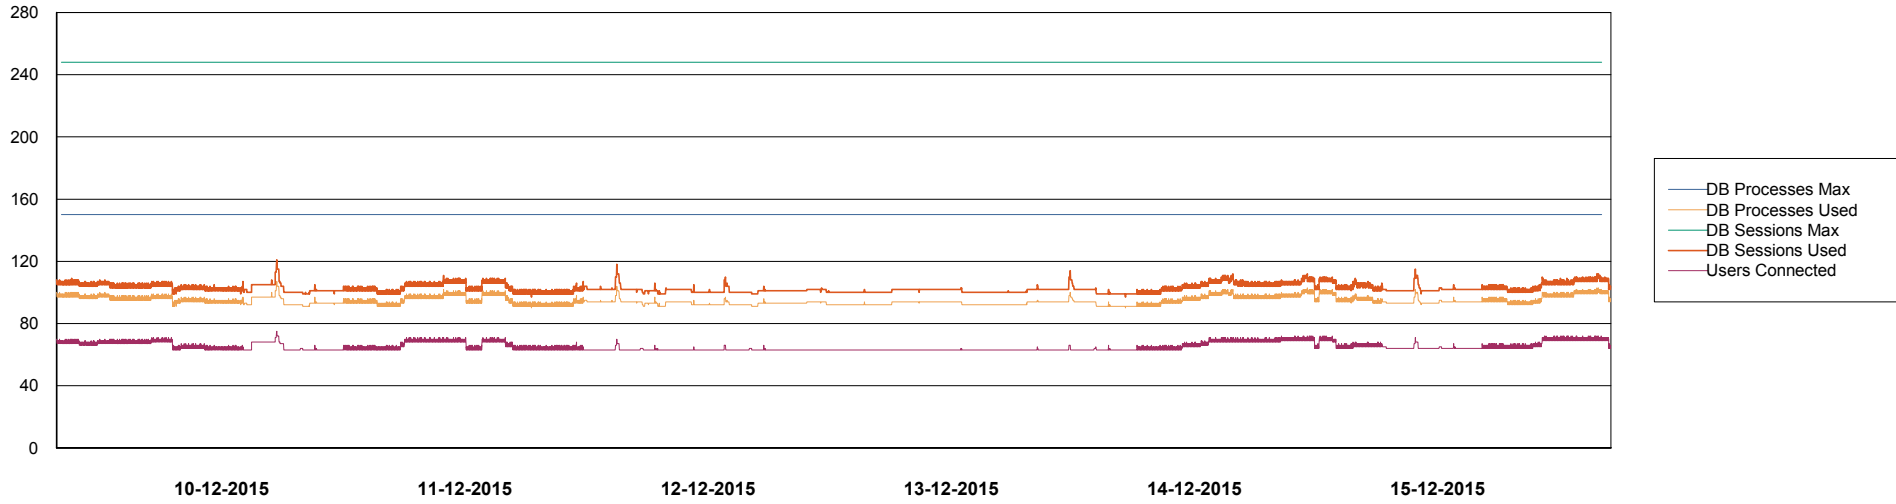

Weekly SLA Customer Report

Customer   CIW Production
Database ID   45

=====
HARDDISK USAGE   CIW_PRD_ORACLE1
=====

	Total disk space on C (GB)	Free disk space on C (GB)	Total disk space on D (GB)	Free disk space on D (GB)	Total disk space on E (GB)	Free disk space on E (GB)
15-12-2015	276	130	279	185	279	252
14-12-2015	276	131	279	185	279	253
13-12-2015	276	131	279	185	279	254
12-12-2015	276	131	279	185	279	254
11-12-2015	276	131	279	185	279	255
10-12-2015	276	131	279	185	279	255
9-12-2015	276	131	279	185	279	256

=====
HARDDISK USAGE   CIW_PRD_ORACLE2
=====

	Total disk space on C (GB)	Free disk space on C (GB)	Total disk space on D (GB)	Free disk space on D (GB)	Total disk space on E (GB)	Free disk space on E (GB)
15-12-2015	555	359	558	547	558	500
14-12-2015	555	359	558	547	558	500
13-12-2015	555	359	558	547	558	501
12-12-2015	555	359	558	547	558	502
11-12-2015	555	359	558	547	558	502
10-12-2015	555	359	558	547	558	503
9-12-2015	555	359	558	547	558	503

Weekly SLA Customer Report

Customer CIW Production
Database ID 45

DATABASE PERFORMANCE CIWDB_Production