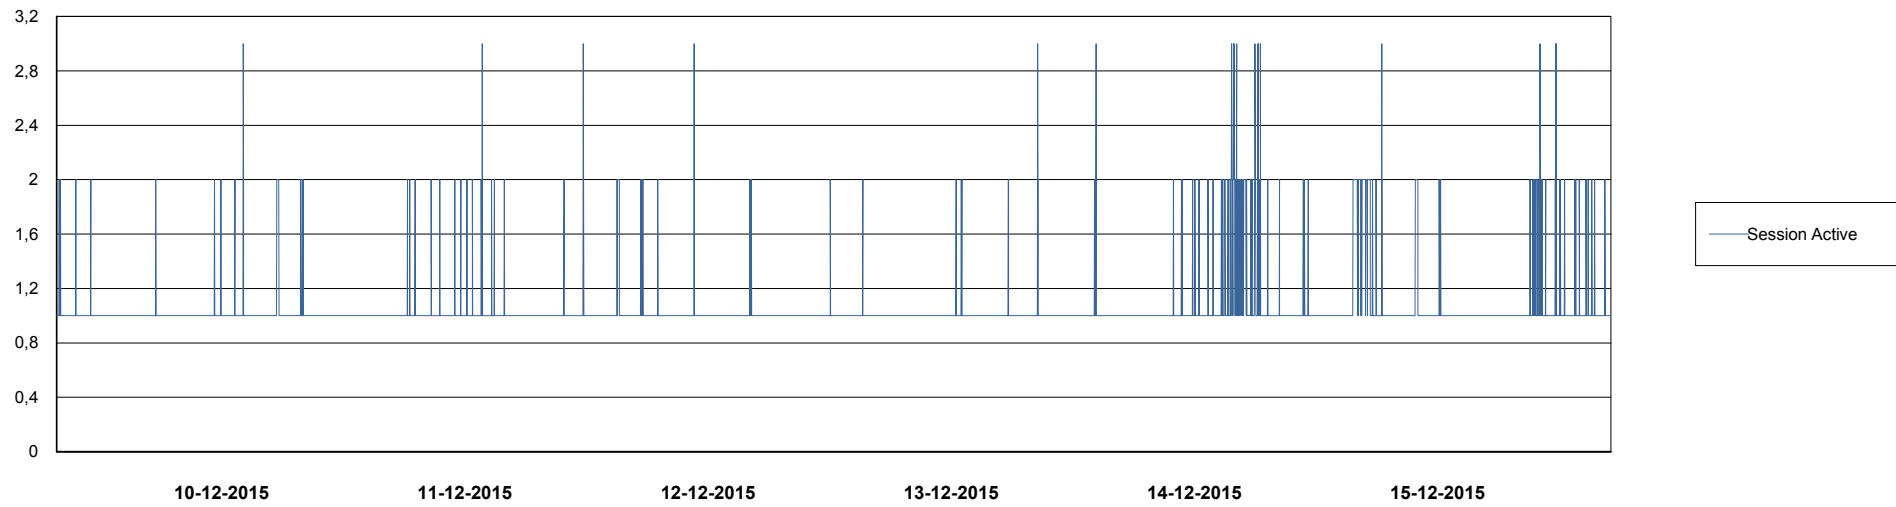

Weekly SLA Customer Report

Customer   CIW Production
Database ID   45

=====
HARDDISK USAGE   CIW_PRD_ORACLE1
=====

	Total disk space on C (GB)	Free disk space on C (GB)	Total disk space on D (GB)	Free disk space on D (GB)	Total disk space on E (GB)	Free disk space on E (GB)
15-12-2015	276	130	279	185	279	252
14-12-2015	276	131	279	185	279	253
13-12-2015	276	131	279	185	279	254
12-12-2015	276	131	279	185	279	254
11-12-2015	276	131	279	185	279	255
10-12-2015	276	131	279	185	279	255
9-12-2015	276	131	279	185	279	256

=====
HARDDISK USAGE   CIW_PRD_ORACLE2
=====

	Total disk space on C (GB)	Free disk space on C (GB)	Total disk space on D (GB)	Free disk space on D (GB)	Total disk space on E (GB)	Free disk space on E (GB)
15-12-2015	555	359	558	547	558	500
14-12-2015	555	359	558	547	558	500
13-12-2015	555	359	558	547	558	501
12-12-2015	555	359	558	547	558	502
11-12-2015	555	359	558	547	558	502
10-12-2015	555	359	558	547	558	503
9-12-2015	555	359	558	547	558	503

Weekly SLA Customer Report

Customer CIW Production
Database ID 45

DATABASE PERFORMANCE CIWDB_Production