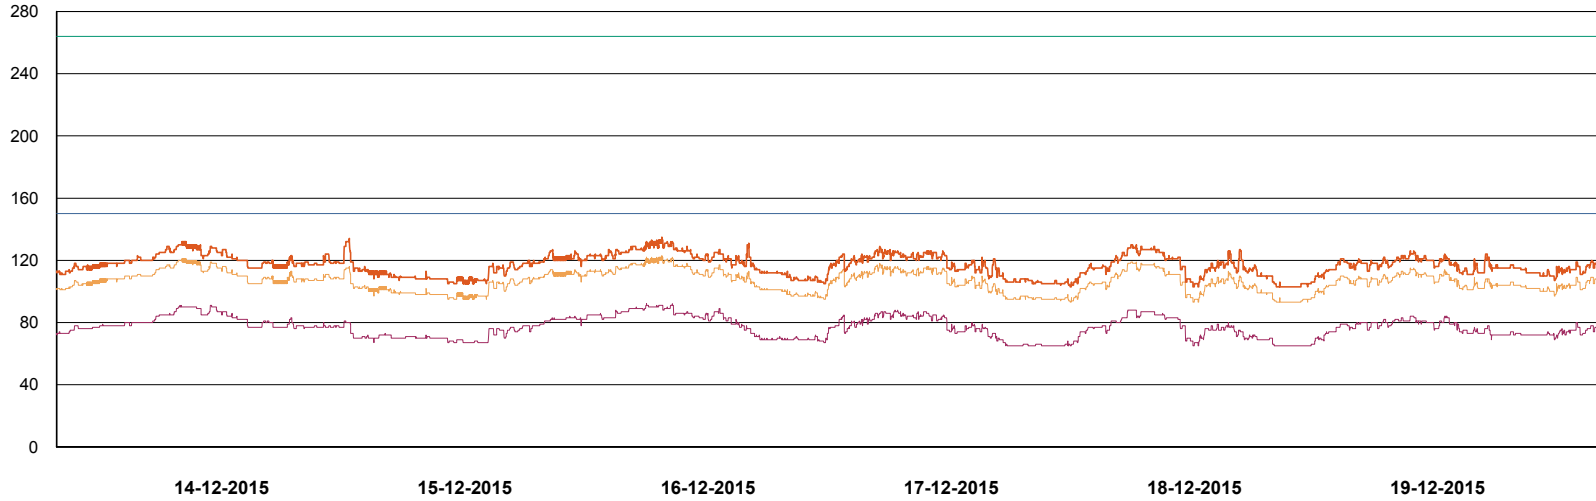

Weekly SLA Customer Report

Customer FIS_Production
 Database ID 46

=====
 HARDDISK USAGE FIS_PRD_ORACLE1
 =====

	Total disk space on C (GB)	Free disk space on C (GB)	Total disk space on L (GB)	Free disk space on L (GB)	Total disk space on O (GB)	Free disk space on O (GB)
19-12-2015	279	223	279	200	373	196
18-12-2015	279	223	279	203	373	196
17-12-2015	279	223	279	203	373	196
16-12-2015	279	223	279	203	373	196
15-12-2015	279	223	279	203	373	196
14-12-2015	279	223	279	203	373	196
13-12-2015	279	223	279	203	373	196

=====
 HARDDISK USAGE FIS_PRD_ORACLE2
 =====

	Total disk space on C (GB)	Free disk space on C (GB)	Total disk space on L (GB)	Free disk space on L (GB)	Total disk space on O (GB)	Free disk space on O (GB)
19-12-2015	279	225	279	115	373	195
18-12-2015	279	225	279	115	373	195
17-12-2015	279	225	279	115	373	195
16-12-2015	279	225	279	115	373	195
15-12-2015	279	225	279	115	373	195
14-12-2015	279	225	279	115	373	195
13-12-2015	279	225	279	115	373	195

Weekly SLA Customer Report

Customer FIS_Production
Database ID 46

DATABASE PERFORMANCE

FISDB_Production

Weekly SLA Customer Report

Customer FIS_Production
Database ID 46

DATABASE PERFORMANCE

FISDB_Standby

Weekly SLA Customer Report

Customer FIS_Production
 Database ID 46

=====
 DATABASE SIZE FISDB_Production
 =====

Database growth over last month

=====
 DATABASE TABLESPACES FISDB_Production
 =====

TOTAL DATABASE SIZE PER TABLESPACE