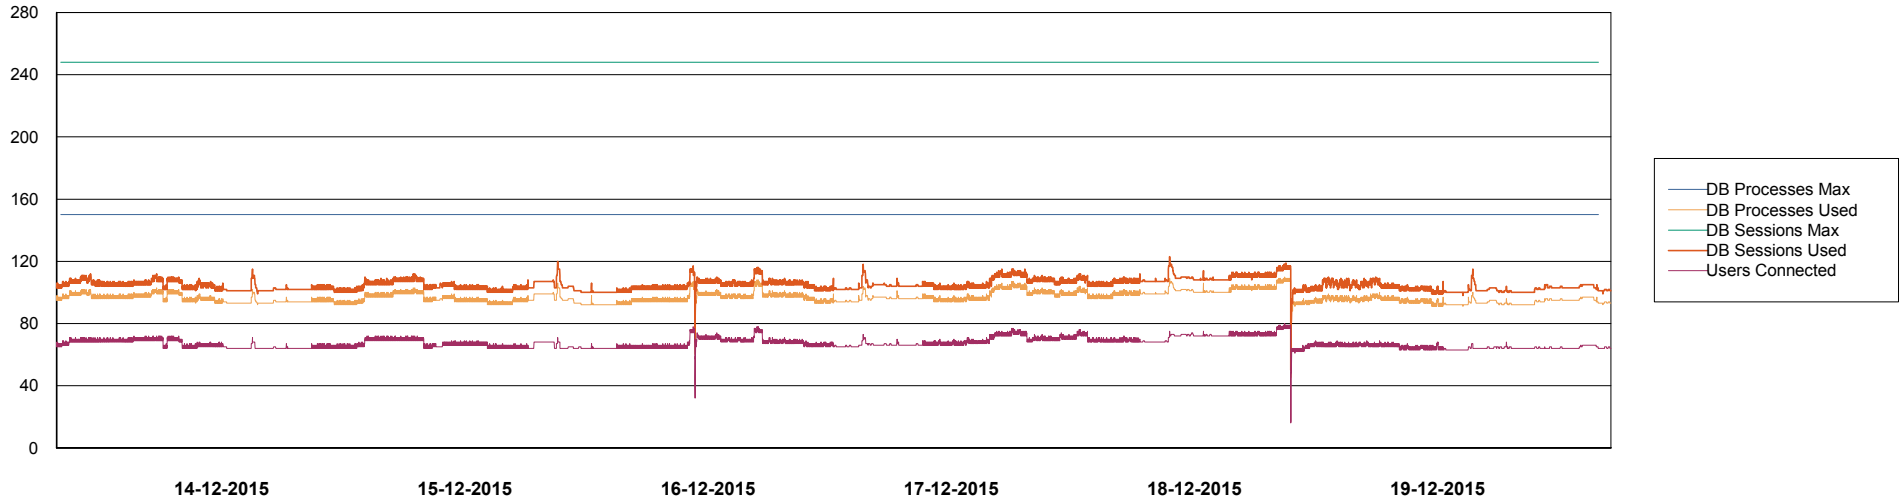

Weekly SLA Customer Report

Customer CIW Production
 Database ID 45

=====
 HARDDISK USAGE CIW_PRD_ORACLE1
 =====

	Total disk space on C (GB)	Free disk space on C (GB)	Total disk space on D (GB)	Free disk space on D (GB)	Total disk space on E (GB)	Free disk space on E (GB)	Total disk space on F (GB)	Free disk space on F (GB)
19-12-2015	276	134	279	185	279	246	0	0
18-12-2015	276	132	279	185	279	249	7	1
17-12-2015	276	130	279	185	279	251	0	0
16-12-2015	276	130	279	185	279	252	0	0
15-12-2015	276	130	279	185	279	252	0	0
14-12-2015	276	131	279	185	279	253	0	0
13-12-2015	276	131	279	185	279	254	0	0

=====
 HARDDISK USAGE CIW_PRD_ORACLE2
 =====

	Total disk space on C (GB)	Free disk space on C (GB)	Total disk space on D (GB)	Free disk space on D (GB)	Total disk space on E (GB)	Free disk space on E (GB)
19-12-2015	555	359	558	547	558	494
18-12-2015	555	359	558	547	558	497
17-12-2015	555	359	558	547	558	499
16-12-2015	555	359	558	547	558	499
15-12-2015	555	359	558	547	558	500
14-12-2015	555	359	558	547	558	500
13-12-2015	555	359	558	547	558	501

Weekly SLA Customer Report

Customer CIW Production
Database ID 45

DATABASE PERFORMANCE CIWDB_Production

Weekly SLA Customer Report

Customer CIW Production
Database ID 45

DATABASE PERFORMANCE CIWDB_Standby

Weekly SLA Customer Report