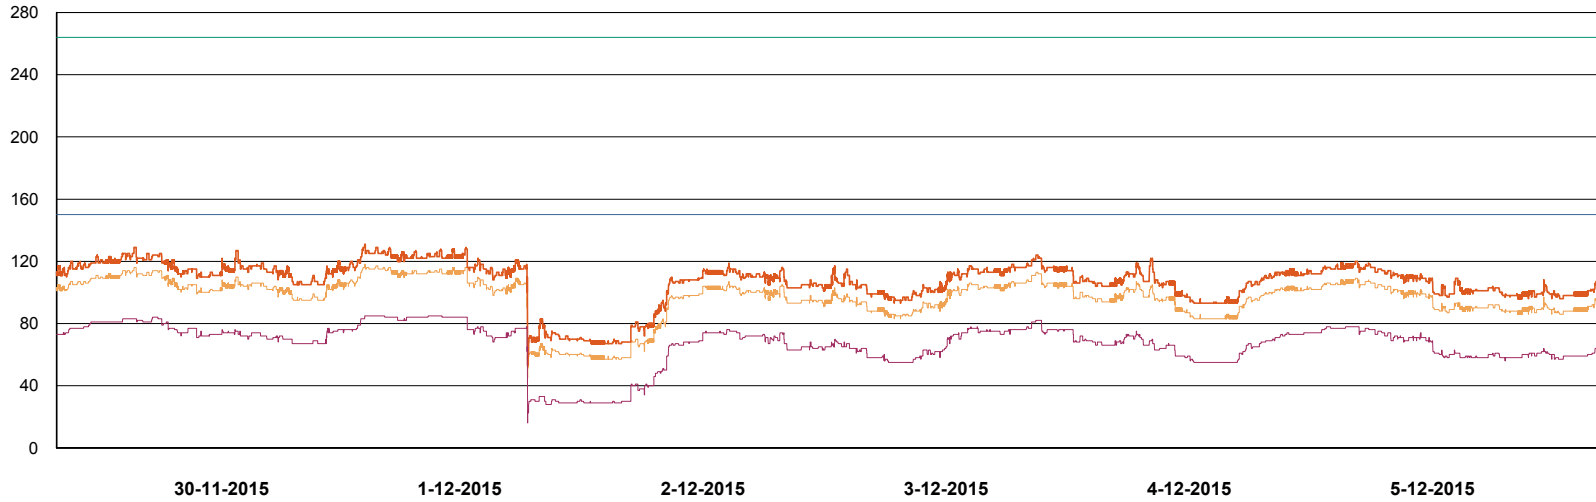

## Weekly SLA Customer Report

Customer FIS\_Production  
 Database ID 46

=====  
 HARDDISK USAGE FIS\_PRD\_ORACLE1  
 =====

	Total disk space on C (GB)	Free disk space on C (GB)	Total disk space on L (GB)	Free disk space on L (GB)	Total disk space on O (GB)	Free disk space on O (GB)
5-12-2015	279	223	279	198	373	199
4-12-2015	279	223	279	201	373	199
3-12-2015	279	223	279	201	373	199
2-12-2015	279	223	279	201	373	209
1-12-2015	279	223	279	201	373	210
30-11-2015	279	223	279	201	373	210
29-11-2015	279	223	279	201	373	210

=====  
 HARDDISK USAGE FIS\_PRD\_ORACLE2  
 =====

	Total disk space on C (GB)	Free disk space on C (GB)	Total disk space on L (GB)	Free disk space on L (GB)	Total disk space on O (GB)	Free disk space on O (GB)
5-12-2015	279	225	279	113	373	198
4-12-2015	279	225	279	112	373	198
3-12-2015	279	223	279	112	373	198
2-12-2015	279	180	279	113	373	208
1-12-2015	279	180	279	113	373	209
30-11-2015	279	180	279	112	373	209
29-11-2015	279	180	279	113	373	209

# Weekly SLA Customer Report

Customer FIS\_Production  
Database ID 46

DATABASE PERFORMANCE FISDB\_Production