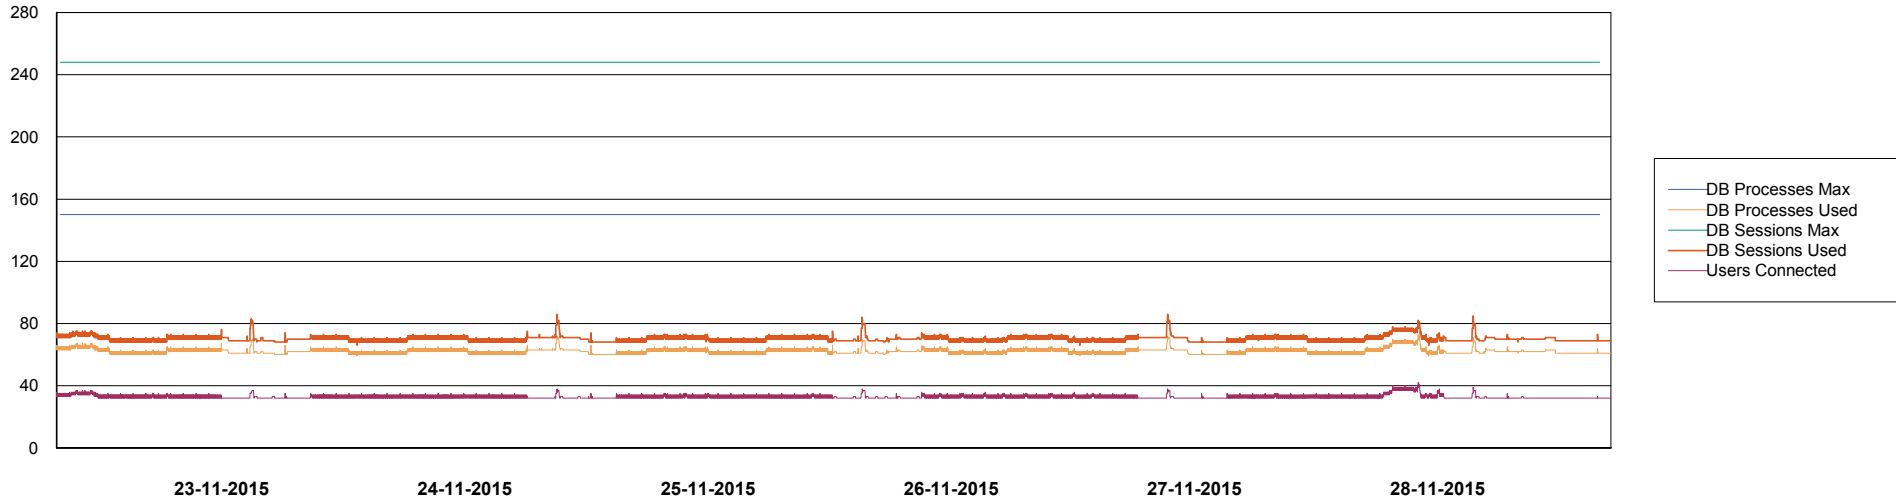

Weekly SLA Customer Report

Customer CIW Production
 Database ID 45

=====
 HARDDISK USAGE CIW_PRD_ORACLE1
 =====

	Total disk space on C (GB)	Free disk space on C (GB)	Total disk space on D (GB)	Free disk space on D (GB)	Total disk space on E (GB)	Free disk space on E (GB)
28-11-2015	276	128	279	185	279	241
27-11-2015	276	128	279	185	279	242
26-11-2015	276	128	279	185	279	242
25-11-2015	276	128	279	185	279	242
24-11-2015	276	128	279	185	279	243
23-11-2015	276	128	279	185	279	243
22-11-2015	276	128	279	185	279	244

=====
 HARDDISK USAGE CIW_PRD_ORACLE2
 =====

	Total disk space on C (GB)	Free disk space on C (GB)	Total disk space on D (GB)	Free disk space on D (GB)	Total disk space on E (GB)	Free disk space on E (GB)
28-11-2015	555	363	558	547	558	479
27-11-2015	555	363	558	547	558	479
26-11-2015	555	363	558	547	558	479
25-11-2015	555	363	558	547	558	479
24-11-2015	555	363	558	547	558	480
23-11-2015	555	363	558	547	558	480
22-11-2015	555	363	558	547	558	480

Weekly SLA Customer Report

Customer CIW Production
Database ID 45

DATABASE PERFORMANCE CIWDB_Production

Weekly SLA Customer Report

Customer CIW Production
Database ID 45

DATABASE PERFORMANCE CIWDB_Standby

Weekly SLA Customer Report