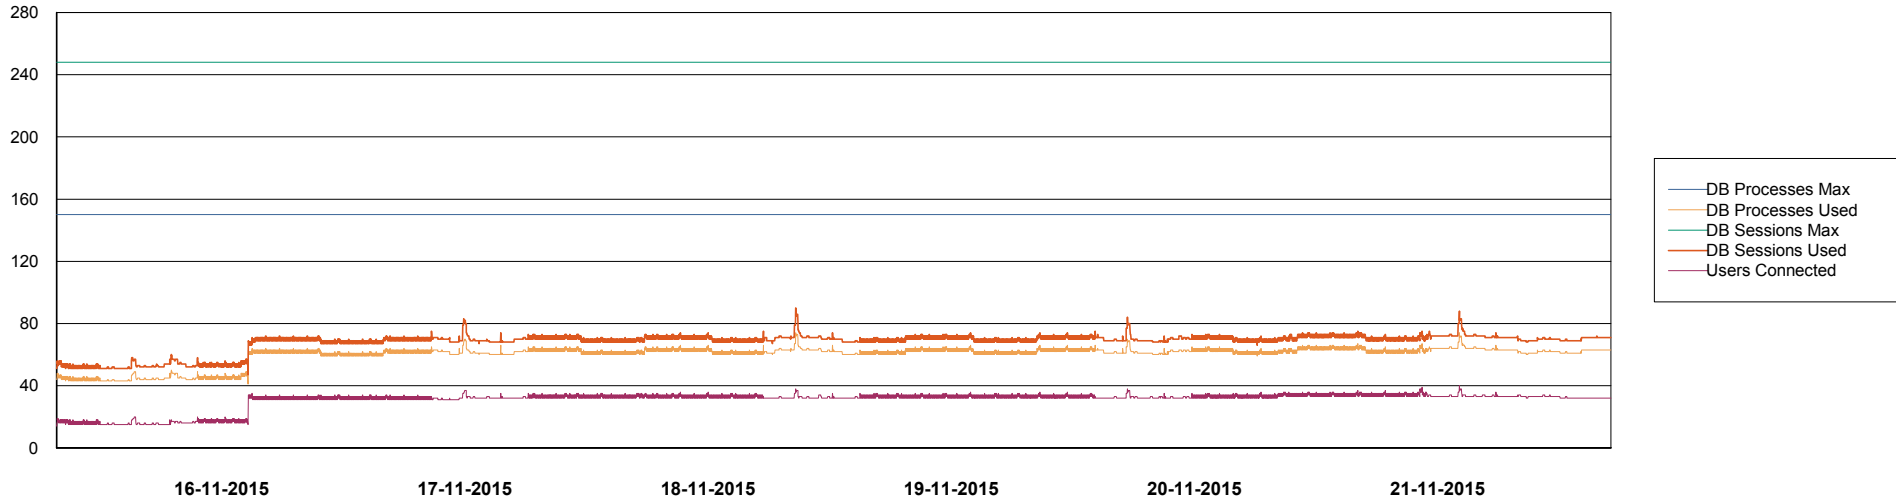

Weekly SLA Customer Report

Customer CIW Production
 Database ID 45

=====
 HARDDISK USAGE CIW_PRD_ORACLE1
 =====

	Total disk space on C (GB)	Free disk space on C (GB)	Total disk space on D (GB)	Free disk space on D (GB)	Total disk space on E (GB)	Free disk space on E (GB)
21-11-2015	276	128	279	185	279	244
20-11-2015	276	128	279	185	279	244
19-11-2015	276	128	279	185	279	245
18-11-2015	276	128	279	185	279	245
17-11-2015	276	128	279	185	279	245
16-11-2015	276	132	279	185	279	245
15-11-2015	0	140	0	185	0	246

=====
 HARDDISK USAGE CIW_PRD_ORACLE2
 =====

	Total disk space on C (GB)	Free disk space on C (GB)	Total disk space on D (GB)	Free disk space on D (GB)	Total disk space on E (GB)	Free disk space on E (GB)
21-11-2015	555	363	558	547	558	480
20-11-2015	555	363	558	547	558	481
19-11-2015	555	363	558	547	558	481
18-11-2015	555	361	558	547	558	481
17-11-2015	555	361	558	547	558	482
16-11-2015	555	361	558	547	558	482
15-11-2015	555	361	558	547	558	483

Weekly SLA Customer Report

Customer CIW Production
Database ID 45

DATABASE PERFORMANCE CIWDB_Production

Weekly SLA Customer Report

Customer CIW Production
Database ID 45

DATABASE PERFORMANCE CIWDB_Standby

Weekly SLA Customer Report