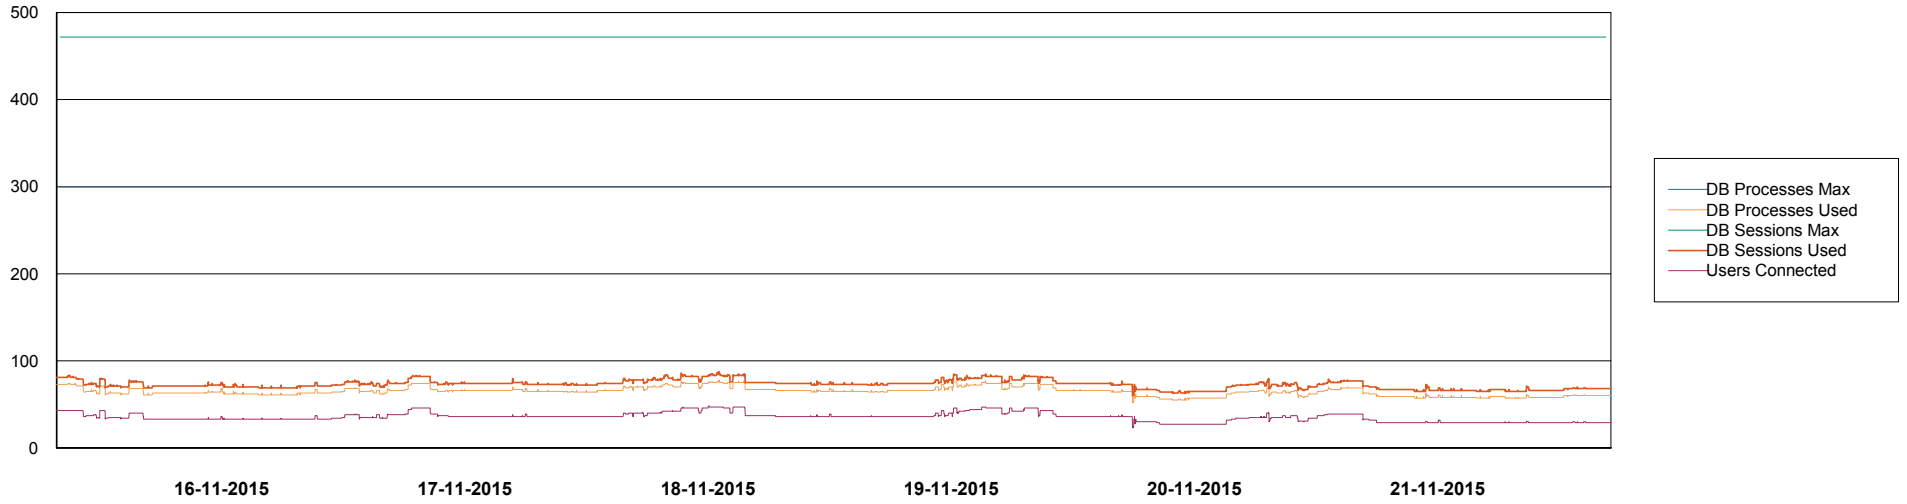

Weekly SLA Customer Report

Customer BOH_Production
Database ID 55

=====
HARDDISK USAGE BOH_PRD_ORACLE1
=====

	Total disk space on C (GB)	Free disk space on C (GB)	Total disk space on D (GB)	Free disk space on D (GB)	Total disk space on E (GB)	Free disk space on E (GB)
21-11-2015	130	31	100	52	220	174
20-11-2015	130	31	100	52	220	173
19-11-2015	130	31	100	52	220	173
18-11-2015	130	31	100	52	220	173
17-11-2015	130	31	100	52	220	173
16-11-2015	130	31	100	52	220	173
15-11-2015	130	31	100	52	220	175

=====
HARDDISK USAGE BOH_PRD_ORACLE2
=====

	Total disk space on C (GB)	Free disk space on C (GB)	Total disk space on D (GB)	Free disk space on D (GB)	Total disk space on E (GB)	Free disk space on E (GB)
21-11-2015	557	445	227	179	329	90
20-11-2015	557	445	227	179	329	91
19-11-2015	557	445	227	179	329	92
18-11-2015	557	445	227	179	329	93
17-11-2015	557	445	227	179	329	94
16-11-2015	557	446	227	179	329	95
15-11-2015	557	446	227	179	329	96

Weekly SLA Customer Report

Customer BOH_Production
Database ID 55

DATABASE PERFORMANCE BOHDB_Production