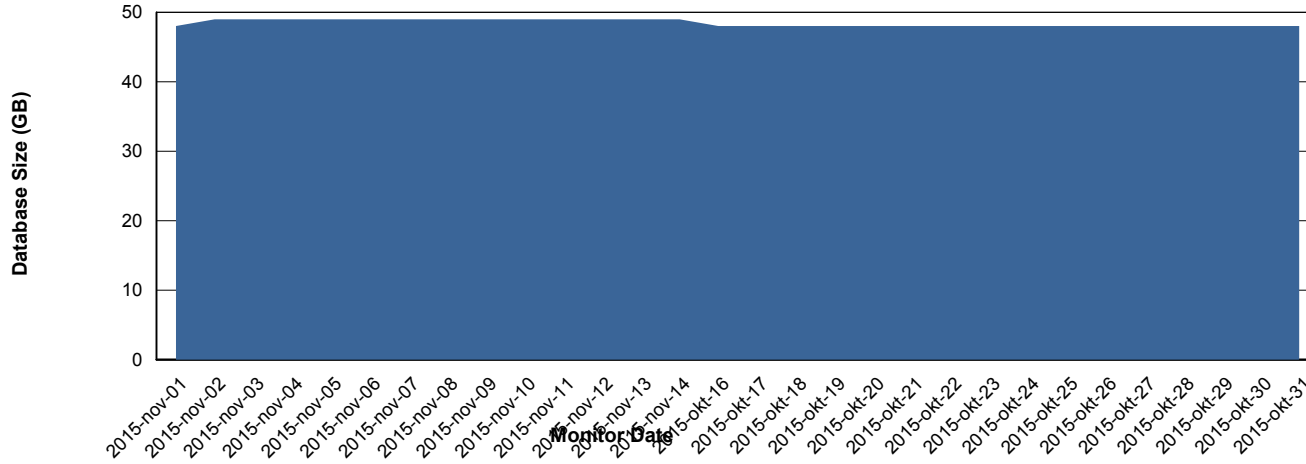

Database growth over last month

=====
DATABASE TABLESPACES JWRDB_Production
=====

TOTAL DATABASE SIZE PER TABLESPACE

Date	Tablespace Name	Filesize (Gb)	Usedsize (Gb)	Percentage free
14-11-2015	ABSDATA	18	14	22
	INDX	40	34	15
13-11-2015	ABSDATA	18	14	22
	INDX	40	34	15
12-11-2015	ABSDATA	18	14	22
	INDX	40	34	15
11-11-2015	ABSDATA	18	14	22
	INDX	40	34	15
10-11-2015	ABSDATA	18	14	22
	INDX	40	34	15
9-11-2015	ABSDATA	18	14	22
	INDX	40	34	15
8-11-2015	ABSDATA	18	14	22
	INDX	40	34	15