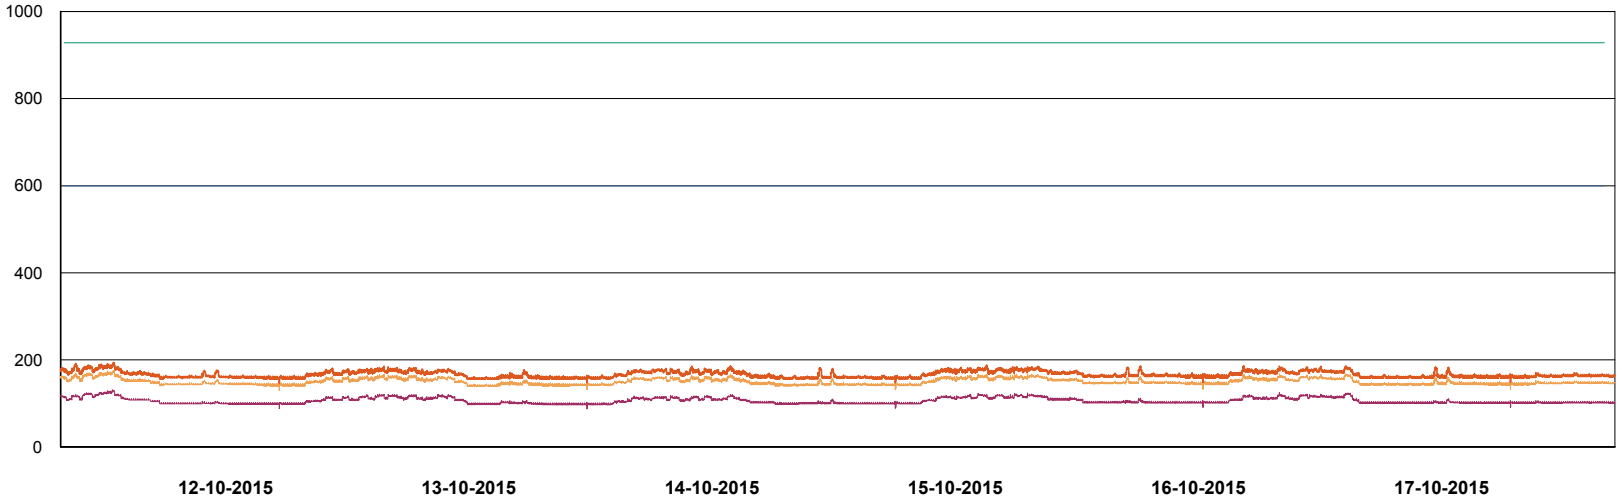

=====  
 HARDDISK USAGE    DFD\_PRD\_ORACLE2  
 =====

	Total disk space on C (GB)	Free disk space on C (GB)	Total disk space on D (GB)	Free disk space on D (GB)	Total disk space on E (GB)	Free disk space on E (GB)	Total disk space on F (GB)	Free disk space on F (GB)
17-10-2015	78	52	479	343	400	261	800	632
16-10-2015	78	52	479	343	400	263	800	632
15-10-2015	78	52	479	343	400	266	800	632
14-10-2015	78	52	479	343	400	269	800	632
13-10-2015	78	52	479	343	400	272	800	632
12-10-2015	78	52	479	343	400	276	800	632
11-10-2015	78	52	479	343	400	278	800	632

# Weekly SLA Customer Report

Customer DFD Production  
Database ID 39

DATABASE PERFORMANCE DFDDB\_Production

- DB Processes Max
- DB Processes Used
- DB Sessions Max
- DB Sessions Used
- Users Connected

- Session Active