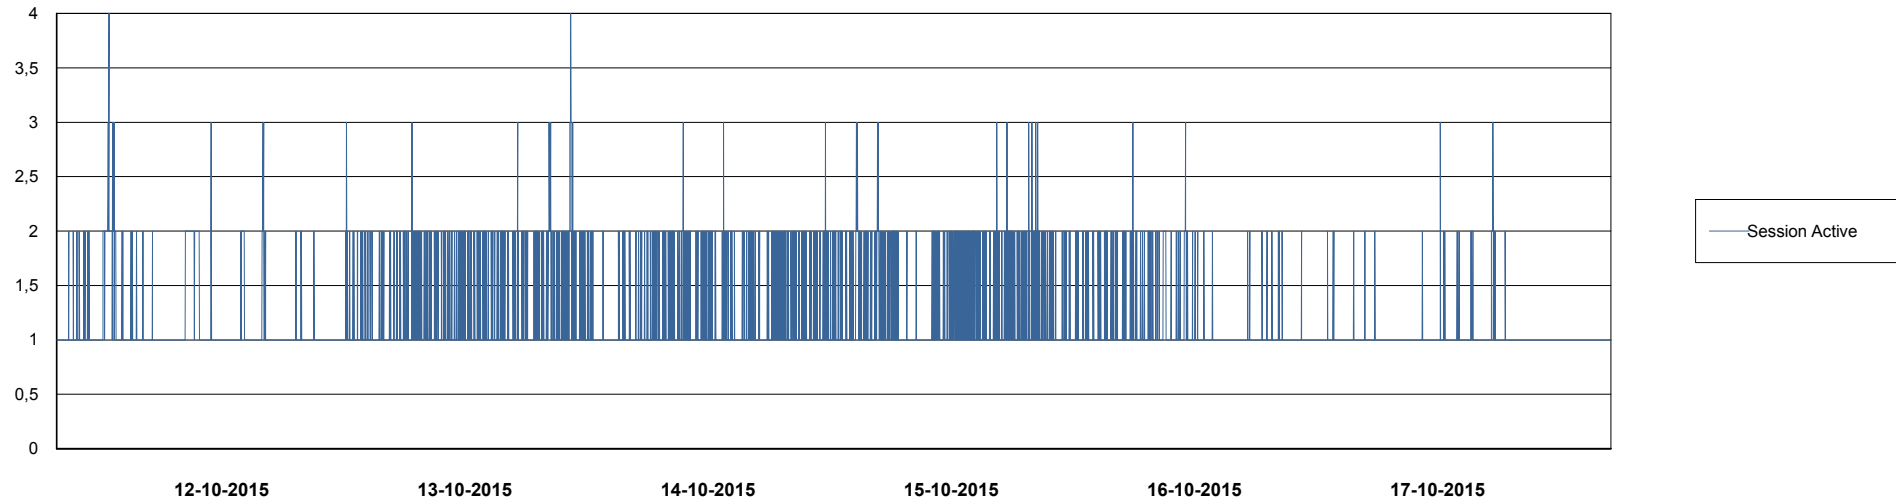

Weekly SLA Customer Report

Customer   CIW Production
Database ID   45

=====
HARDDISK USAGE   CIW_PRD_ORACLE1
=====

	Total disk space on C (GB)	Free disk space on C (GB)	Total disk space on D (GB)	Free disk space on D (GB)	Total disk space on E (GB)	Free disk space on E (GB)
17-10-2015	276	137	279	185	279	176
16-10-2015	276	137	279	185	279	177
15-10-2015	276	137	279	185	279	177
14-10-2015	276	137	279	185	279	178
13-10-2015	276	137	279	185	279	178
12-10-2015	276	137	279	185	279	179
11-10-2015	276	137	279	185	279	180

=====
HARDDISK USAGE   CIW_PRD_ORACLE2
=====

	Total disk space on C (GB)	Free disk space on C (GB)	Total disk space on D (GB)	Free disk space on D (GB)	Total disk space on E (GB)	Free disk space on E (GB)
17-10-2015	555	373	558	547	558	501
16-10-2015	555	373	558	547	558	501
15-10-2015	555	373	558	547	558	502
14-10-2015	555	374	558	547	558	502
13-10-2015	555	374	558	547	558	503
12-10-2015	555	374	558	547	558	498
11-10-2015	555	374	558	547	558	497

Weekly SLA Customer Report

Customer CIW Production
Database ID 45

DATABASE PERFORMANCE CIWDB_Production