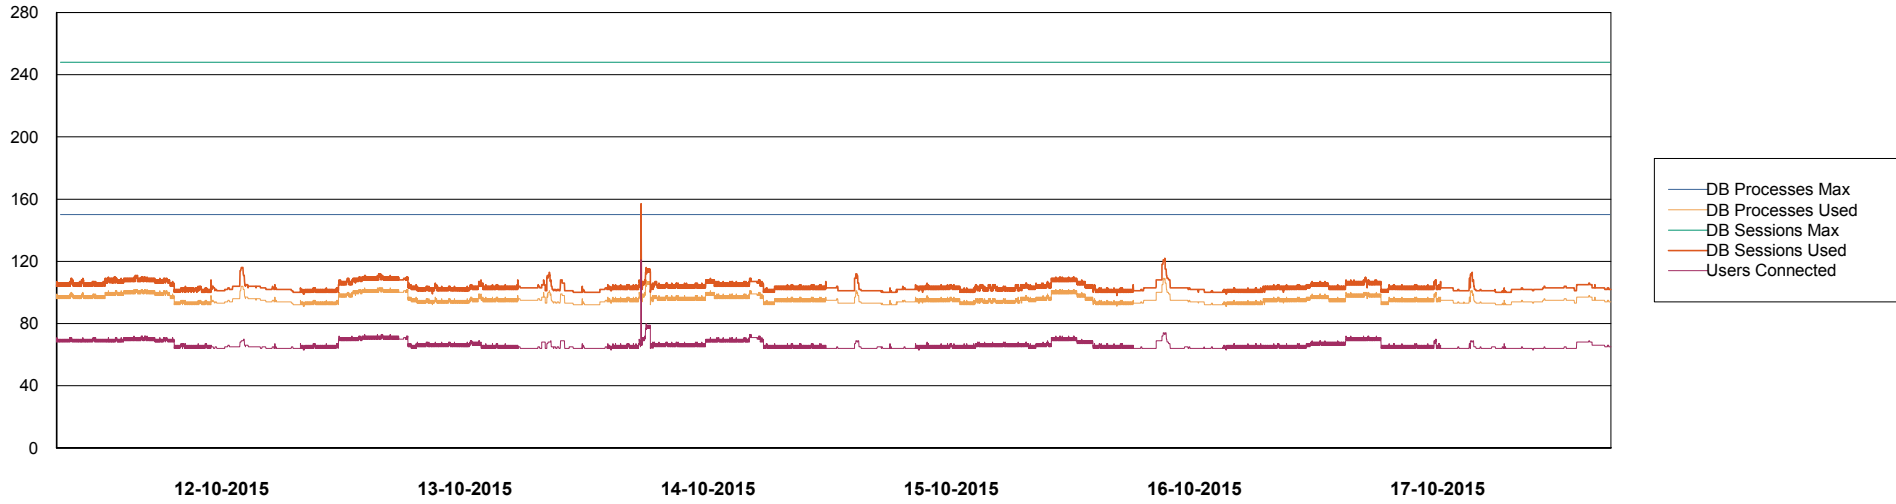

Weekly SLA Customer Report

Customer   CIW Production
Database ID   45

=====
HARDDISK USAGE   CIW_PRD_ORACLE1
=====

	Total disk space on C (GB)	Free disk space on C (GB)	Total disk space on D (GB)	Free disk space on D (GB)	Total disk space on E (GB)	Free disk space on E (GB)
17-10-2015	276	137	279	185	279	176
16-10-2015	276	137	279	185	279	177
15-10-2015	276	137	279	185	279	177
14-10-2015	276	137	279	185	279	178
13-10-2015	276	137	279	185	279	178
12-10-2015	276	137	279	185	279	179
11-10-2015	276	137	279	185	279	180

=====
HARDDISK USAGE   CIW_PRD_ORACLE2
=====

	Total disk space on C (GB)	Free disk space on C (GB)	Total disk space on D (GB)	Free disk space on D (GB)	Total disk space on E (GB)	Free disk space on E (GB)
17-10-2015	555	373	558	547	558	501
16-10-2015	555	373	558	547	558	501
15-10-2015	555	373	558	547	558	502
14-10-2015	555	374	558	547	558	502
13-10-2015	555	374	558	547	558	503
12-10-2015	555	374	558	547	558	498
11-10-2015	555	374	558	547	558	497

Weekly SLA Customer Report

Customer CIW Production
Database ID 45

DATABASE PERFORMANCE CIWDB_Production