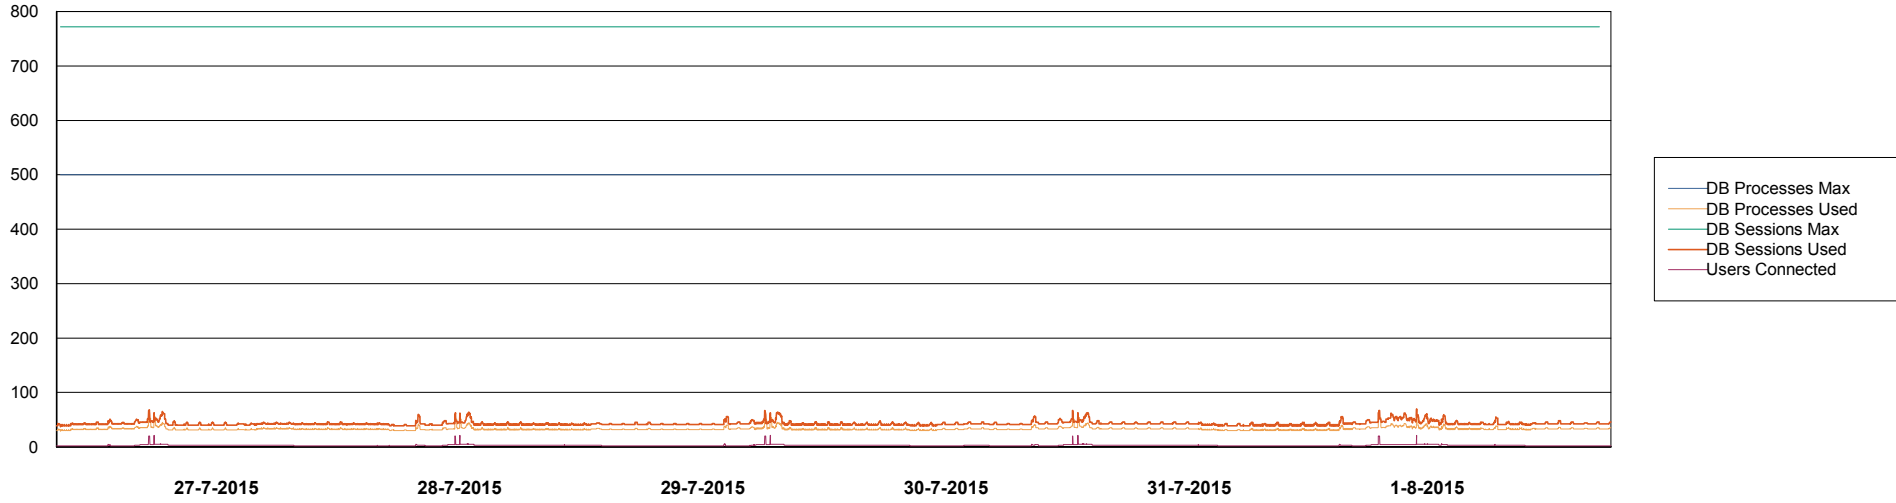

Weekly SLA Customer Report

Customer AUJ_Production
Database ID 41

=====
HARDDISK USAGE AUJ_PRD_ORACLE_BI1
=====

	Used disk space on $1 (GB)	Total disk space on $1 (GB)	Free disk space on $1 (GB)
1-8-2015	414	526	85
31-7-2015	410	526	89
30-7-2015	410	526	89
29-7-2015	410	526	89
28-7-2015	409	526	89
27-7-2015	408	526	90
26-7-2015	413	526	86

Weekly SLA Customer Report

Customer AUJ_Production
Database ID 41

DATABASE PERFORMANCE AUJDB_BI