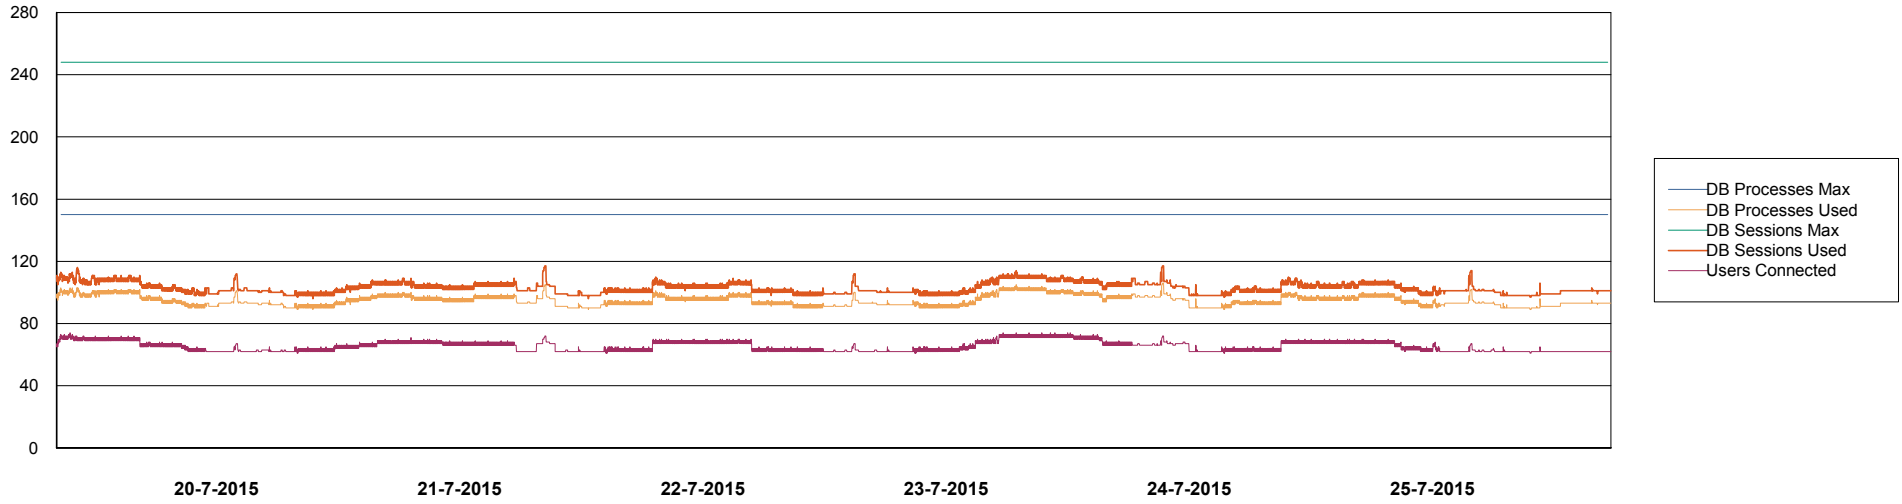

Weekly SLA Customer Report

Customer CIW Production
 Database ID 45

=====
 HARDDISK USAGE CIW_PRD_ORACLE1
 =====

	Total disk space on C (GB)	Free disk space on C (GB)	Total disk space on D (GB)	Free disk space on D (GB)	Total disk space on E (GB)	Free disk space on E (GB)
25-7-2015	276	141	279	185	279	164
24-7-2015	276	141	279	185	279	165
23-7-2015	276	141	279	185	279	166
22-7-2015	276	141	279	185	279	167
21-7-2015	276	141	279	185	279	168
20-7-2015	276	143	279	185	279	170
19-7-2015	276	145	279	186	279	172

=====
 HARDDISK USAGE CIW_PRD_ORACLE2
 =====

	Total disk space on C (GB)	Free disk space on C (GB)	Total disk space on D (GB)	Free disk space on D (GB)	Total disk space on E (GB)	Free disk space on E (GB)
25-7-2015	555	378	558	547	558	485
24-7-2015	555	378	558	547	558	486
23-7-2015	555	378	558	547	558	487
22-7-2015	555	378	558	547	558	488
21-7-2015	555	378	558	547	558	489
20-7-2015	555	380	558	548	558	491
19-7-2015	555	381	558	548	558	493

Weekly SLA Customer Report

Customer CIW Production
Database ID 45

DATABASE PERFORMANCE CIWDB_Production

Weekly SLA Customer Report

Customer CIW Production
Database ID 45

DATABASE PERFORMANCE CIWDB_Standby

Weekly SLA Customer Report