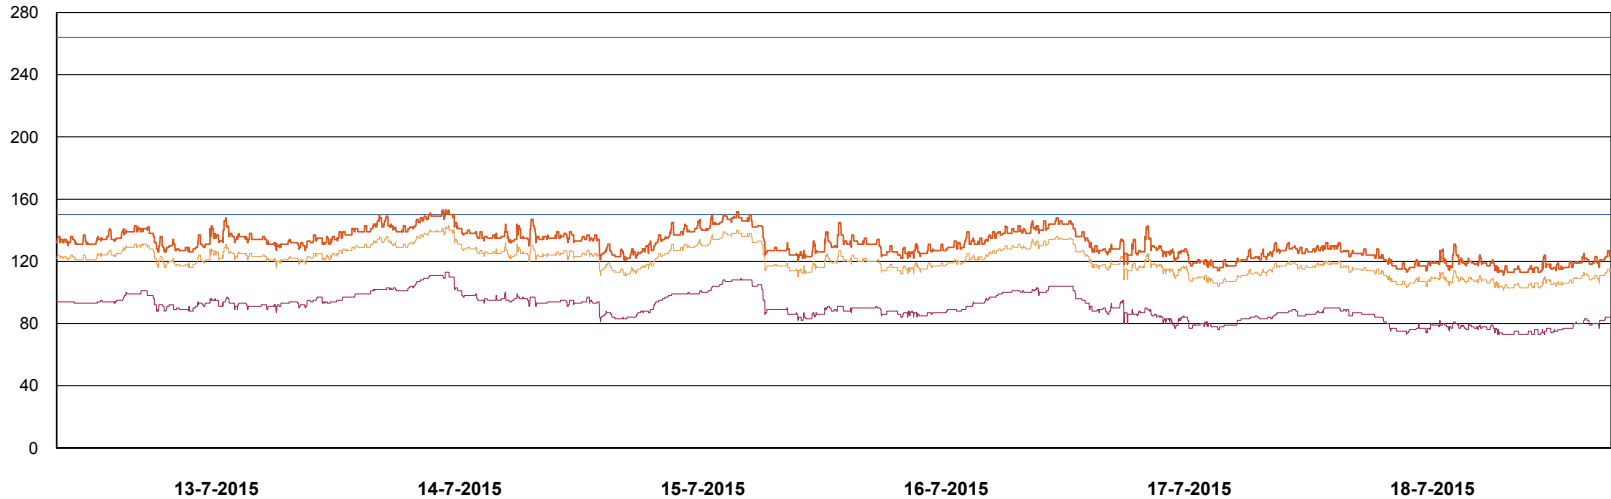

Weekly SLA Customer Report

Customer FIS_Production
 Database ID 46

=====
 HARDDISK USAGE FIS_PRD_ORACLE1
 =====

	Total disk space on C (GB)	Free disk space on C (GB)	Total disk space on L (GB)	Free disk space on L (GB)	Total disk space on O (GB)	Free disk space on O (GB)
18-7-2015	279	223	279	221	186	30
17-7-2015	279	223	279	224	186	30
16-7-2015	279	223	279	223	186	30
15-7-2015	279	223	279	223	186	30
14-7-2015	279	223	279	223	186	30
13-7-2015	279	223	279	223	186	30
12-7-2015	279	223	279	223	186	30

=====
 HARDDISK USAGE FIS_PRD_ORACLE2
 =====

	Total disk space on C (GB)	Free disk space on C (GB)	Total disk space on L (GB)	Free disk space on L (GB)	Total disk space on O (GB)	Free disk space on O (GB)
18-7-2015	279	228	279	143	186	30
17-7-2015	279	228	279	142	186	30
16-7-2015	279	228	279	142	186	30
15-7-2015	279	228	279	142	186	30
14-7-2015	279	228	279	142	186	30
13-7-2015	279	228	279	141	186	30
12-7-2015	279	228	279	141	186	30

Weekly SLA Customer Report

Customer FIS_Production
Database ID 46

DATABASE PERFORMANCE FISDB_Production

- DB Processes Max
- DB Processes Used
- DB Sessions Max
- DB Sessions Used
- Users Connected

- Session Active