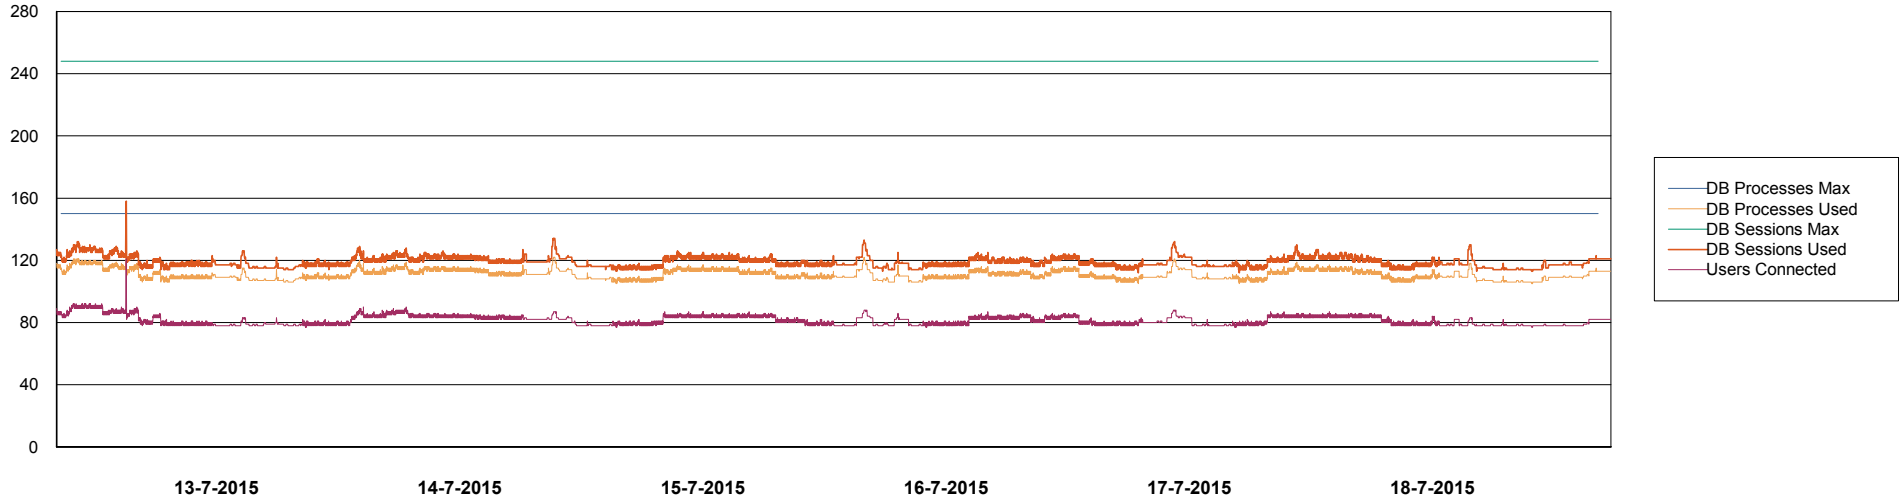

Weekly SLA Customer Report

Customer   CIW Production
Database ID   45

=====
HARDDISK USAGE   CIW_PRD_ORACLE1
=====

	Total disk space on C (GB)	Free disk space on C (GB)	Total disk space on D (GB)	Free disk space on D (GB)	Total disk space on E (GB)	Free disk space on E (GB)
18-7-2015	276	145	279	186	279	173
17-7-2015	276	145	279	186	279	133
16-7-2015	276	145	279	186	279	93
15-7-2015	276	145	279	186	279	94
14-7-2015	276	145	279	186	279	95
13-7-2015	276	146	279	186	279	95
12-7-2015	276	146	279	186	279	97

=====
HARDDISK USAGE   CIW_PRD_ORACLE2
=====

	Total disk space on C (GB)	Free disk space on C (GB)	Total disk space on D (GB)	Free disk space on D (GB)	Total disk space on E (GB)	Free disk space on E (GB)
18-7-2015	555	381	558	548	558	494
17-7-2015	555	381	558	548	558	490
16-7-2015	555	381	558	548	558	487
15-7-2015	555	382	558	548	558	488
14-7-2015	555	382	558	548	558	489
13-7-2015	555	382	558	548	558	490
12-7-2015	555	382	558	548	558	492

Weekly SLA Customer Report

Customer CIW Production
Database ID 45

DATABASE PERFORMANCE CIWDB_Production