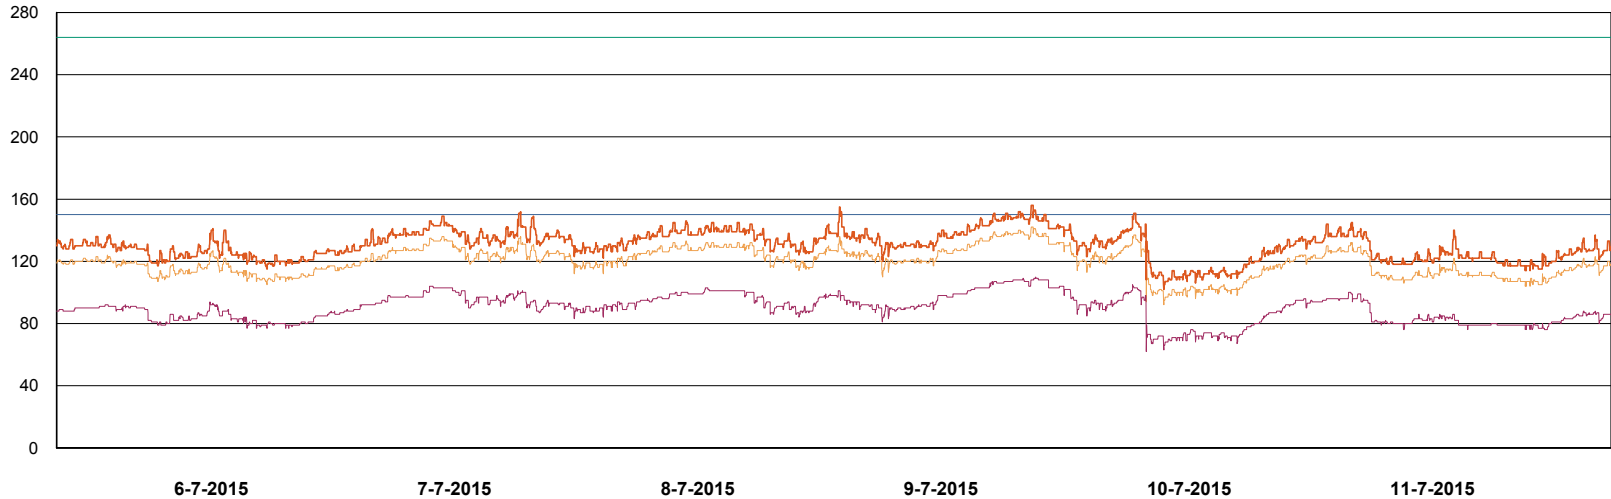

Weekly SLA Customer Report

Customer FIS_Production
 Database ID 46

=====
 HARDDISK USAGE FIS_PRD_ORACLE1
 =====

	Total disk space on C (GB)	Free disk space on C (GB)	Total disk space on L (GB)	Free disk space on L (GB)	Total disk space on O (GB)	Free disk space on O (GB)
11-7-2015	279	223	279	219	186	30
10-7-2015	279	223	279	222	186	30
9-7-2015	279	223	279	222	186	30
8-7-2015	279	223	279	222	186	30
7-7-2015	279	223	279	222	186	30
6-7-2015	279	223	279	222	186	30
5-7-2015	279	223	279	222	186	30

=====
 HARDDISK USAGE FIS_PRD_ORACLE2
 =====

	Total disk space on C (GB)	Free disk space on C (GB)	Total disk space on L (GB)	Free disk space on L (GB)	Total disk space on O (GB)	Free disk space on O (GB)
11-7-2015	279	228	279	141	186	30
10-7-2015	279	228	279	140	186	30
9-7-2015	279	228	279	141	186	30
8-7-2015	279	228	279	140	186	30
7-7-2015	279	228	279	140	186	30
6-7-2015	279	228	279	140	186	30
5-7-2015	279	228	279	141	186	30

Weekly SLA Customer Report

Customer FIS_Production
Database ID 46

DATABASE PERFORMANCE FISDB_Production

- DB Processes Max
- DB Processes Used
- DB Sessions Max
- DB Sessions Used
- Users Connected

- Session Active