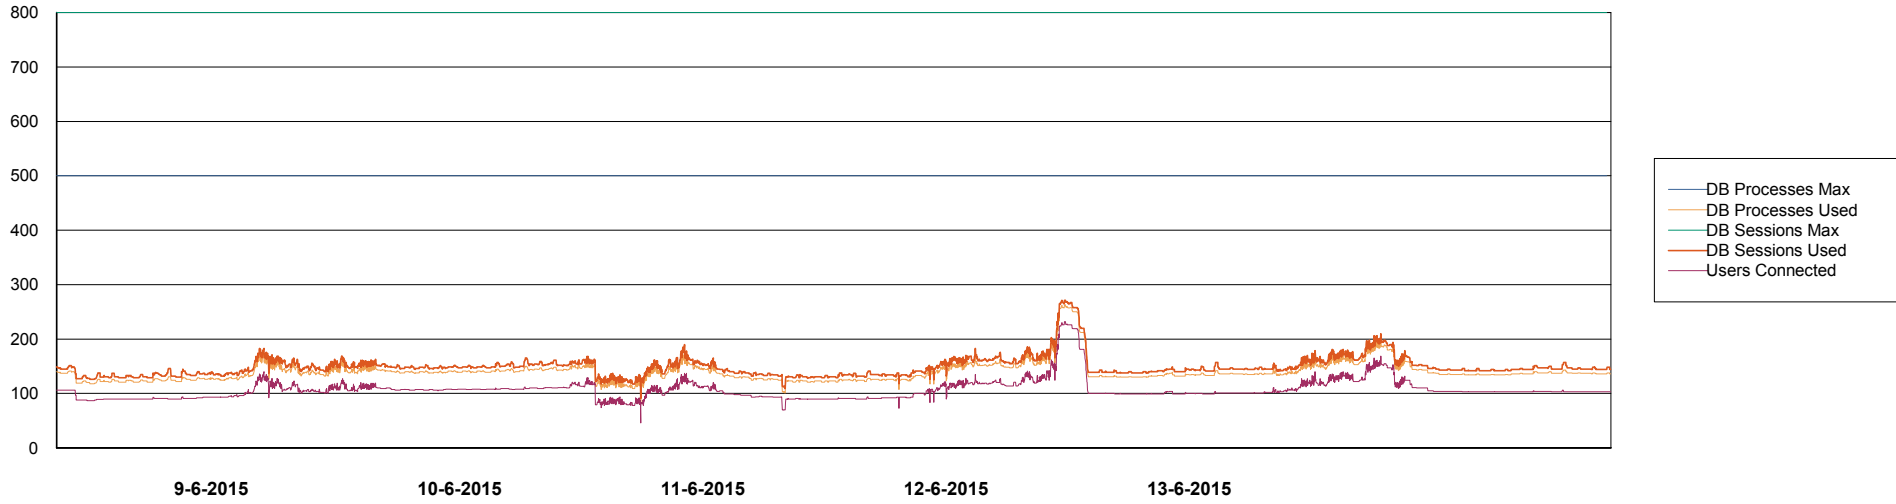

Weekly SLA Customer Report

Customer   NIX_Production
Database ID   51

	Total disk space on C (GB)	Free disk space on C (GB)	Total disk space on E (GB)	Free disk space on E (GB)	Total disk space on F (GB)	Free disk space on F (GB)	Total disk space on G (GB)	Free disk space on G (GB)
13-6-2015	279	239	558	411	558	458	279	155
12-6-2015	279	239	558	427	558	458	279	157
11-6-2015	279	239	558	455	558	458	279	159
10-6-2015	279	240	558	499	558	458	279	161
9-6-2015	279	240	558	499	558	458	279	163
7-6-2015	279	240	558	498	558	458	279	167

Weekly SLA Customer Report

Customer NIX_Production
Database ID 51

DATABASE PERFORMANCE NIXDB_Production